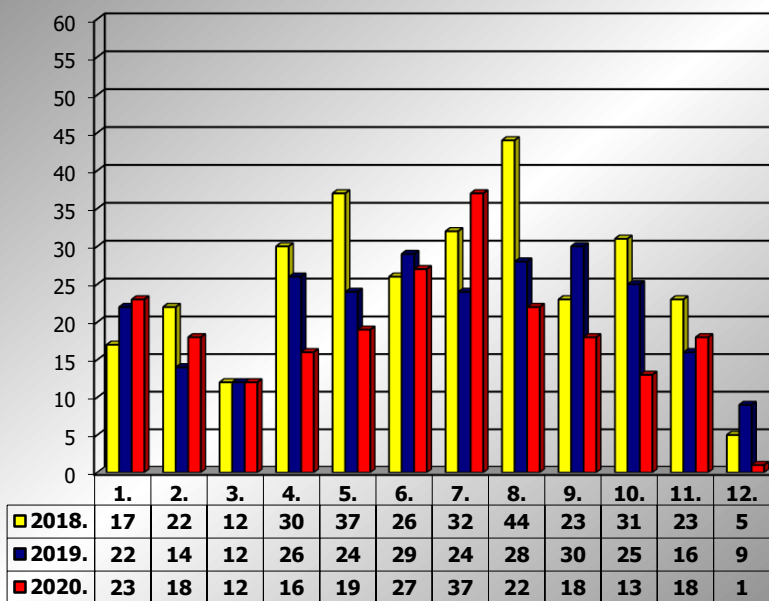

**PRIKAZ POGINULIH OSOBA U PROMETNIM NESREĆAMA U 2020.
GODINI U REPUBLICI HRVATSKOJ PO MJESECIMA
(usporedba s 2018. i 2019. godinom)**

mjesec	poginuli			2020./2018.		2020./2019.	
	2018. g.	2019. g.	2020. g.				
siječanj	17	22	23	35,3%	6	4,5%	1
veljača	22	14	18	-18,2%	-4	28,6%	4
ožujak	12	12	12	0,0%	0	0,0%	0
travanj	30	26	16	-46,7%	-14	-38,5%	-10
svibanj	37	24	19	-48,6%	-18	-20,8%	-5
lipanj	26	29	27	3,8%	1	-6,9%	-2
srpanj	32	24	37	15,6%	5	54,2%	13
kolovoz	44	28	22	-50,0%	-22	-21,4%	-6
rujan	23	30	18	-21,7%	-5	-40,0%	-12
listopad	32	35	13	-59,4%	-19	-62,9%	-22
studen	23	16	18	-21,7%	-5	12,5%	2
prosinac	5	9	1	-80,0%	-4	-88,9%	-8
I-III	51	48	53	3,9%	2	10,4%	5
I-VI	144	127	115	-20,1%	-29	-9,4%	-12
I-IX	243	209	192	-21,0%	-51	-8,1%	-17
I-XI	298	260	223	-25,2%	-75	-14,2%	-37
I-XII	303	269	224	-26,1%	-79	-16,7%	-45

Poginule osobe po mjesecima u 2018., 2019. i 2020. godini

XII. mjesec - podaci s danom 07.12.2018., 2019. i 2020.