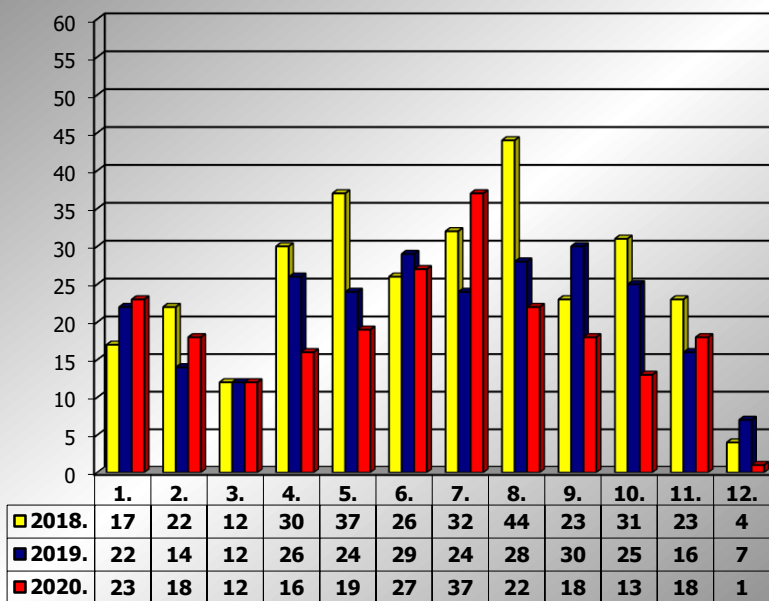

**PRIKAZ POGINULIH OSOBA U PROMETNIM NESREĆAMA U 2020.
GODINI U REPUBLICI HRVATSKOJ PO MJESECIMA
(usporedba s 2018. i 2019. godinom)**

mjesec	poginuli			2020./2018.		2020./2019.	
	2018. g.	2019. g.	2020. g.				
siječanj	17	22	23	35,3%	6	4,5%	1
veljača	22	14	18	-18,2%	-4	28,6%	4
ožujak	12	12	12	0,0%	0	0,0%	0
travanj	30	26	16	-46,7%	-14	-38,5%	-10
svibanj	37	24	19	-48,6%	-18	-20,8%	-5
lipanj	26	29	27	3,8%	1	-6,9%	-2
srpanj	32	24	37	15,6%	5	54,2%	13
kolovoz	44	28	22	-50,0%	-22	-21,4%	-6
rujan	23	30	18	-21,7%	-5	-40,0%	-12
listopad	32	35	13	-59,4%	-19	-62,9%	-22
studen	23	16	18	-21,7%	-5	12,5%	2
prosinac	4	7	1	-75,0%	-3	-85,7%	-6
I-III	51	48	53	3,9%	2	10,4%	5
I-VI	144	127	115	-20,1%	-29	-9,4%	-12
I-IX	243	209	192	-21,0%	-51	-8,1%	-17
I-XI	298	260	223	-25,2%	-75	-14,2%	-37
I-XII	302	267	224	-25,8%	-78	-16,1%	-43

Poginule osobe po mjesecima u 2018., 2019. i 2020. godini

XII. mjesec - podaci s danom 06.12.2018., 2019. i 2020.