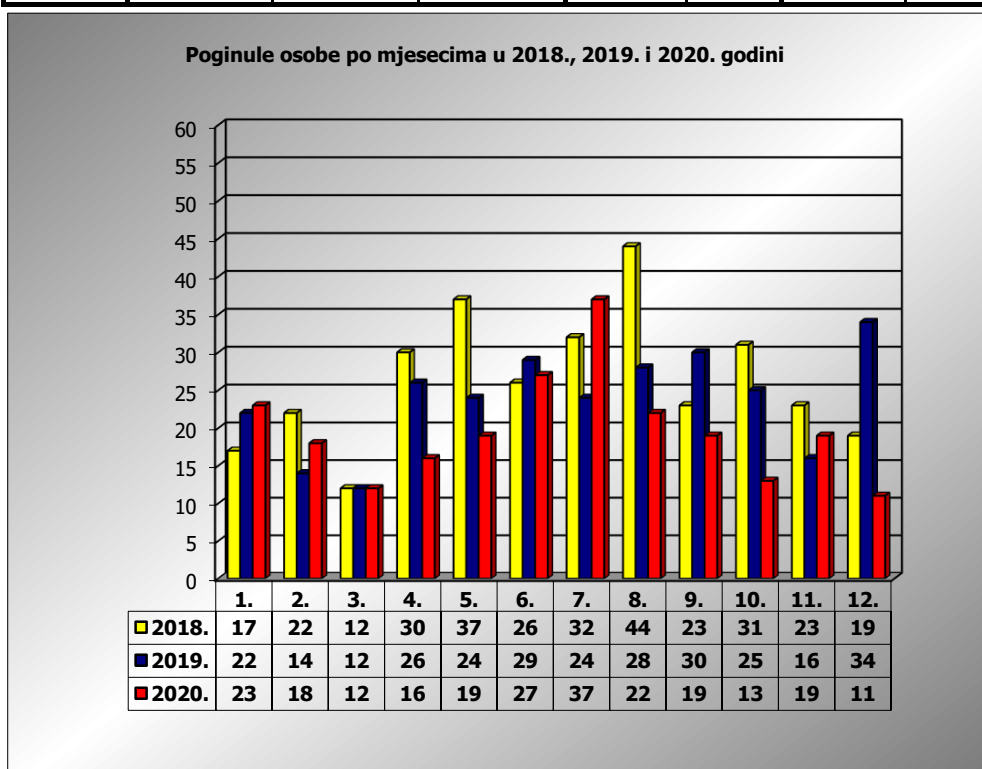

**PRIKAZ POGINULIH OSOBA U PROMETNIM NESREĆAMA U 2020.
GODINI U REPUBLICI HRVATSKOJ PO MJESECIMA
(usporedba s 2018. i 2019. godinom)**

mjesec	poginuli			2020./2018.		2020./2019.	
	2018. g.	2019. g.	2020. g.				
siječanj	17	22	23	35,3%	6	4,5%	1
veljača	22	14	18	-18,2%	-4	28,6%	4
ožujak	12	12	12	0,0%	0	0,0%	0
travanj	30	26	16	-46,7%	-14	-38,5%	-10
svibanj	37	24	19	-48,6%	-18	-20,8%	-5
lipanj	26	29	27	3,8%	1	-6,9%	-2
srpanj	32	24	37	15,6%	5	54,2%	13
kolovoz	44	28	22	-50,0%	-22	-21,4%	-6
rujan	23	30	19	-17,4%	-4	-36,7%	-11
listopad	32	35	13	-59,4%	-19	-62,9%	-22
studen	23	16	19	-17,4%	-4	18,8%	3
prosinac	19	34	11	-42,1%	-8	-67,6%	-23
I-III	51	48	53	3,9%	2	10,4%	5
I-VI	144	127	115	-20,1%	-29	-9,4%	-12
I-IX	243	209	193	-20,6%	-50	-7,7%	-16
I-XI	298	260	225	-24,5%	-73	-13,5%	-35
I-XII	317	294	236	-25,6%	-81	-19,7%	-58

XII. mjesec - podaci s danom 29.12.2018., 2019. i 2020.