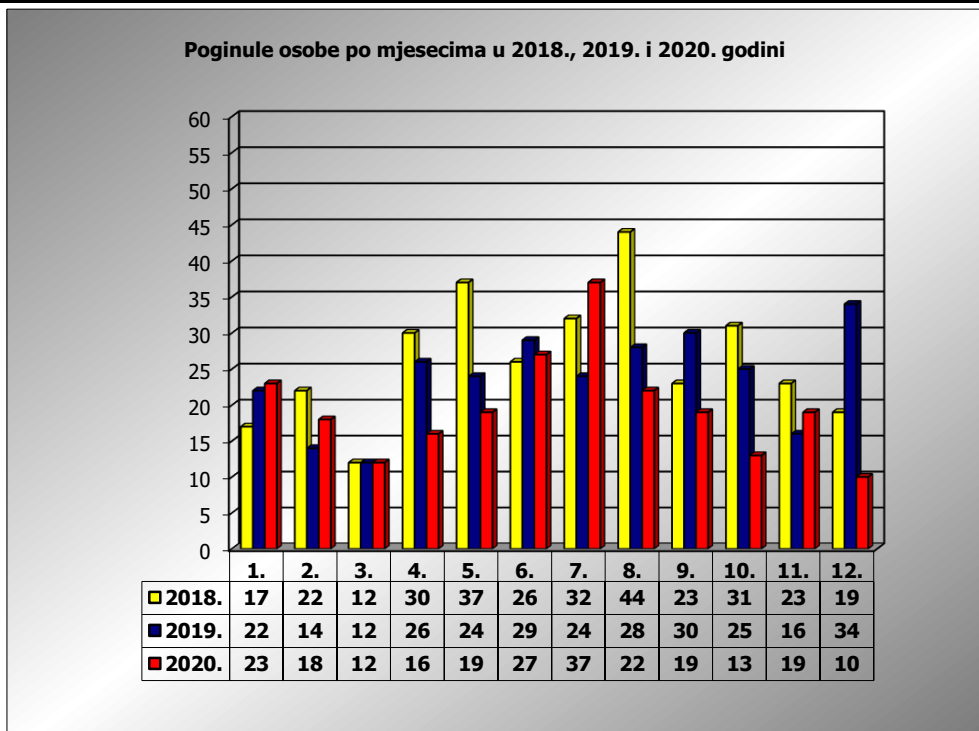

**PRIKAZ POGINULIH OSOBA U PROMETNIM NESREĆAMA U 2020.  
GODINI U REPUBLICI HRVATSKOJ PO MJESECIMA  
(usporedba s 2018. i 2019. godinom)**

mjesec	poginuli			2020./2018.		2020./2019.	
	2018. g.	2019. g.	2020. g.				
siječanj	17	22	23	35,3%	6	4,5%	1
veljača	22	14	18	-18,2%	-4	28,6%	4
ožujak	12	12	12	0,0%	0	0,0%	0
travanj	30	26	16	-46,7%	-14	-38,5%	-10
svibanj	37	24	19	-48,6%	-18	-20,8%	-5
lipanj	26	29	27	3,8%	1	-6,9%	-2
srpanj	32	24	37	15,6%	5	54,2%	13
kolovoz	44	28	22	-50,0%	-22	-21,4%	-6
rujan	23	30	19	-17,4%	-4	-36,7%	-11
listopad	32	35	13	-59,4%	-19	-62,9%	-22
studen	23	16	19	-17,4%	-4	18,8%	3
prosina	19	34	10	-47,4%	-9	-70,6%	-24
<b>I-III</b>	<b>51</b>	<b>48</b>	<b>53</b>	<b>3,9%</b>	<b>2</b>	<b>10,4%</b>	<b>5</b>
<b>I-VI</b>	<b>144</b>	<b>127</b>	<b>115</b>	<b>-20,1%</b>	<b>-29</b>	<b>-9,4%</b>	<b>-12</b>
<b>I-IX</b>	<b>243</b>	<b>209</b>	<b>193</b>	<b>-20,6%</b>	<b>-50</b>	<b>-7,7%</b>	<b>-16</b>
<b>I-XI</b>	<b>298</b>	<b>260</b>	<b>225</b>	<b>-24,5%</b>	<b>-73</b>	<b>-13,5%</b>	<b>-35</b>
<b>I-XII</b>	<b>317</b>	<b>294</b>	<b>235</b>	<b>-25,9%</b>	<b>-82</b>	<b>-20,1%</b>	<b>-59</b>

XII. mjesec - podaci s danom 28.12.2018., 2019. i 2020.