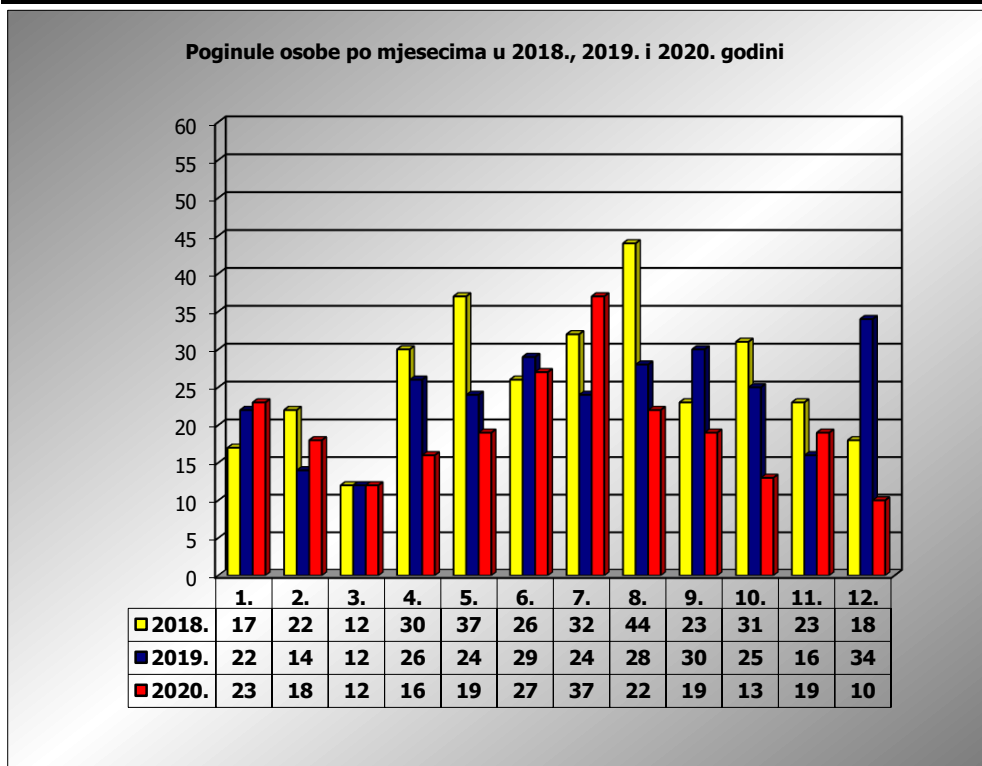

**PRIKAZ POGINULIH OSOBA U PROMETNIM NESREĆAMA U 2020.  
GODINI U REPUBLICI HRVATSKOJ PO MJESECIMA  
(usporedba s 2018. i 2019. godinom)**

mjesec	poginuli			2020./2018.		2020./2019.	
	2018. g.	2019. g.	2020. g.				
siječanj	17	22	23	35,3%	6	4,5%	1
veljača	22	14	18	-18,2%	-4	28,6%	4
ožujak	12	12	12	0,0%	0	0,0%	0
travanj	30	26	16	-46,7%	-14	-38,5%	-10
svibanj	37	24	19	-48,6%	-18	-20,8%	-5
lipanj	26	29	27	3,8%	1	-6,9%	-2
srpanj	32	24	37	15,6%	5	54,2%	13
kolovoz	44	28	22	-50,0%	-22	-21,4%	-6
rujan	23	30	19	-17,4%	-4	-36,7%	-11
listopad	32	35	13	-59,4%	-19	-62,9%	-22
studen	23	16	19	-17,4%	-4	18,8%	3
prosinac	18	34	10	-44,4%	-8	-70,6%	-24
<b>I-III</b>	<b>51</b>	<b>48</b>	<b>53</b>	<b>3,9%</b>	<b>2</b>	<b>10,4%</b>	<b>5</b>
<b>I-VI</b>	<b>144</b>	<b>127</b>	<b>115</b>	<b>-20,1%</b>	<b>-29</b>	<b>-9,4%</b>	<b>-12</b>
<b>I-IX</b>	<b>243</b>	<b>209</b>	<b>193</b>	<b>-20,6%</b>	<b>-50</b>	<b>-7,7%</b>	<b>-16</b>
<b>I-XI</b>	<b>298</b>	<b>260</b>	<b>225</b>	<b>-24,5%</b>	<b>-73</b>	<b>-13,5%</b>	<b>-35</b>
<b>I-XII</b>	<b>316</b>	<b>294</b>	<b>235</b>	<b>-25,6%</b>	<b>-81</b>	<b>-20,1%</b>	<b>-59</b>

XII. mjesec - podaci s danom 27.12.2018., 2019. i 2020.