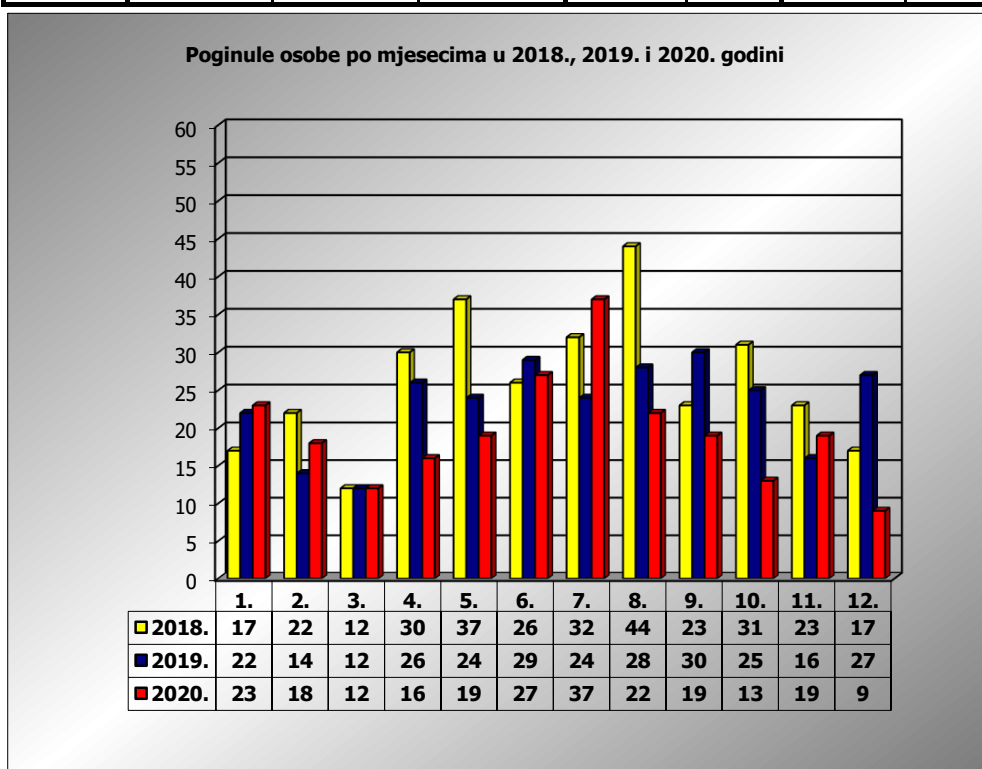

**PRIKAZ POGINULIH OSOBA U PROMETNIM NESREĆAMA U 2020.
GODINI U REPUBLICI HRVATSKOJ PO MJESECIMA
(usporedba s 2018. i 2019. godinom)**

mjesec	poginuli			2020./2018.		2020./2019.	
	2018. g.	2019. g.	2020. g.				
siječanj	17	22	23	35,3%	6	4,5%	1
veljača	22	14	18	-18,2%	-4	28,6%	4
ožujak	12	12	12	0,0%	0	0,0%	0
travanj	30	26	16	-46,7%	-14	-38,5%	-10
svibanj	37	24	19	-48,6%	-18	-20,8%	-5
lipanj	26	29	27	3,8%	1	-6,9%	-2
srpanj	32	24	37	15,6%	5	54,2%	13
kolovoz	44	28	22	-50,0%	-22	-21,4%	-6
rujan	23	30	19	-17,4%	-4	-36,7%	-11
listopad	32	35	13	-59,4%	-19	-62,9%	-22
studen	23	16	19	-17,4%	-4	18,8%	3
prosinac	17	27	9	-47,1%	-8	-66,7%	-18
I-III	51	48	53	3,9%	2	10,4%	5
I-VI	144	127	115	-20,1%	-29	-9,4%	-12
I-IX	243	209	193	-20,6%	-50	-7,7%	-16
I-XI	298	260	225	-24,5%	-73	-13,5%	-35
I-XII	315	287	234	-25,7%	-81	-18,5%	-53

XII. mjesec - podaci s danom 23.12.2018., 2019. i 2020.