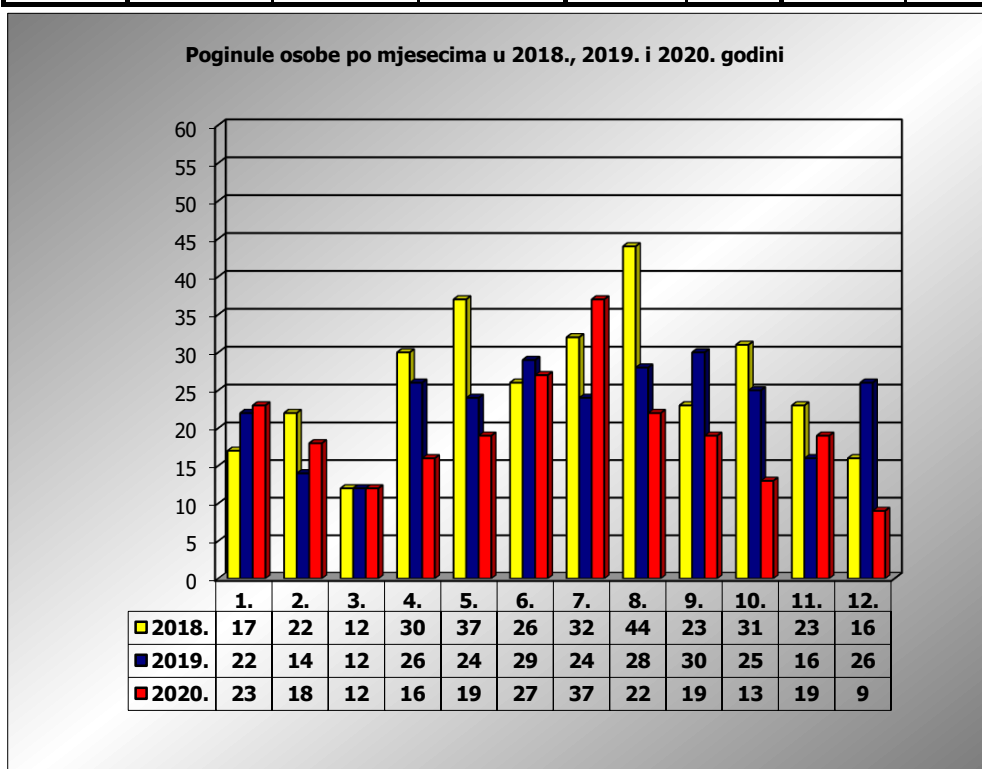

**PRIKAZ POGINULIH OSOBA U PROMETNIM NESREĆAMA U 2020.
GODINI U REPUBLICI HRVATSKOJ PO MJESECIMA
(usporedba s 2018. i 2019. godinom)**

mjesec	poginuli			2020./2018.		2020./2019.	
	2018. g.	2019. g.	2020. g.				
siječanj	17	22	23	35,3%	6	4,5%	1
veljača	22	14	18	-18,2%	-4	28,6%	4
ožujak	12	12	12	0,0%	0	0,0%	0
travanj	30	26	16	-46,7%	-14	-38,5%	-10
svibanj	37	24	19	-48,6%	-18	-20,8%	-5
lipanj	26	29	27	3,8%	1	-6,9%	-2
srpanj	32	24	37	15,6%	5	54,2%	13
kolovoz	44	28	22	-50,0%	-22	-21,4%	-6
rujan	23	30	19	-17,4%	-4	-36,7%	-11
listopad	32	35	13	-59,4%	-19	-62,9%	-22
studen	23	16	19	-17,4%	-4	18,8%	3
prosinac	16	26	9	-43,8%	-7	-65,4%	-17
I-III	51	48	53	3,9%	2	10,4%	5
I-VI	144	127	115	-20,1%	-29	-9,4%	-12
I-IX	243	209	193	-20,6%	-50	-7,7%	-16
I-XI	298	260	225	-24,5%	-73	-13,5%	-35
I-XII	314	286	234	-25,5%	-80	-18,2%	-52

XII. mjesec - podaci s danom 22.12.2018., 2019. i 2020.