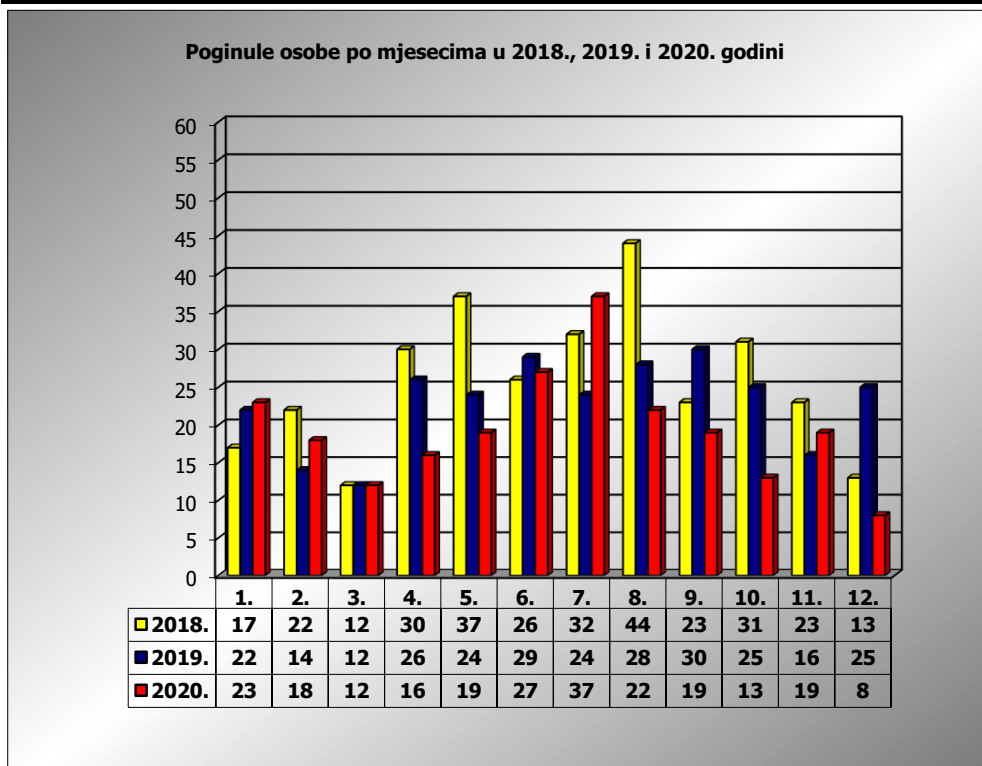

**PRIKAZ POGINULIH OSOBA U PROMETNIM NESREĆAMA U 2020.
GODINI U REPUBLICI HRVATSKOJ PO MJESECIMA
(usporedba s 2018. i 2019. godinom)**

mjesec	poginuli			2020./2018.		2020./2019.	
	2018. g.	2019. g.	2020. g.				
siječanj	17	22	23	35,3%	6	4,5%	1
veljača	22	14	18	-18,2%	-4	28,6%	4
ožujak	12	12	12	0,0%	0	0,0%	0
travanj	30	26	16	-46,7%	-14	-38,5%	-10
svibanj	37	24	19	-48,6%	-18	-20,8%	-5
lipanj	26	29	27	3,8%	1	-6,9%	-2
srpanj	32	24	37	15,6%	5	54,2%	13
kolovoz	44	28	22	-50,0%	-22	-21,4%	-6
rujan	23	30	19	-17,4%	-4	-36,7%	-11
listopad	32	35	13	-59,4%	-19	-62,9%	-22
studen	23	16	19	-17,4%	-4	18,8%	3
prosinac	13	25	8	-38,5%	-5	-68,0%	-17
I-III	51	48	53	3,9%	2	10,4%	5
I-VI	144	127	115	-20,1%	-29	-9,4%	-12
I-IX	243	209	193	-20,6%	-50	-7,7%	-16
I-XI	298	260	225	-24,5%	-73	-13,5%	-35
I-XII	311	285	233	-25,1%	-78	-18,2%	-52

XII. mjesec - podaci s danom 21.12.2018., 2019. i 2020.