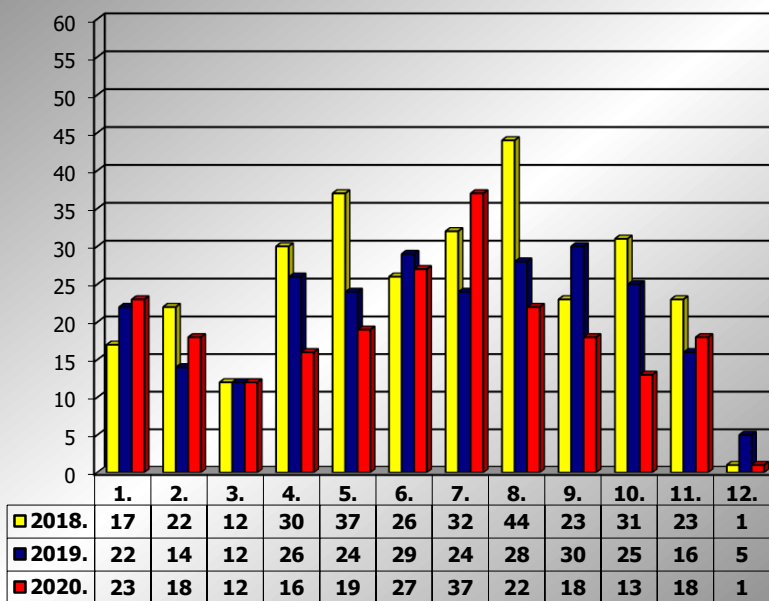

**PRIKAZ POGINULIH OSOBA U PROMETNIM NESREĆAMA U 2020.  
GODINI U REPUBLICI HRVATSKOJ PO MJESECIMA  
(usporedba s 2018. i 2019. godinom)**

mjesec	poginuli			2020./2018.		2020./2019.	
	2018. g.	2019. g.	2020. g.				
siječanj	17	22	23	35,3%	6	4,5%	1
veljača	22	14	18	-18,2%	-4	28,6%	4
ožujak	12	12	12	0,0%	0	0,0%	0
travanj	30	26	16	-46,7%	-14	-38,5%	-10
svibanj	37	24	19	-48,6%	-18	-20,8%	-5
lipanj	26	29	27	3,8%	1	-6,9%	-2
srpanj	32	24	37	15,6%	5	54,2%	13
kolovoz	44	28	22	-50,0%	-22	-21,4%	-6
rujan	23	30	18	-21,7%	-5	-40,0%	-12
listopad	32	35	13	-59,4%	-19	-62,9%	-22
studen	23	16	18	-21,7%	-5	12,5%	2
prosina	1	5	1	0,0%	0	-80,0%	-4
<b>I-III</b>	<b>51</b>	<b>48</b>	<b>53</b>	<b>3,9%</b>	<b>2</b>	<b>10,4%</b>	<b>5</b>
<b>I-VI</b>	<b>144</b>	<b>127</b>	<b>115</b>	<b>-20,1%</b>	<b>-29</b>	<b>-9,4%</b>	<b>-12</b>
<b>I-IX</b>	<b>243</b>	<b>209</b>	<b>192</b>	<b>-21,0%</b>	<b>-51</b>	<b>-8,1%</b>	<b>-17</b>
<b>I-XI</b>	<b>298</b>	<b>260</b>	<b>223</b>	<b>-25,2%</b>	<b>-75</b>	<b>-14,2%</b>	<b>-37</b>
<b>I-XII</b>	<b>299</b>	<b>265</b>	<b>224</b>	<b>-25,1%</b>	<b>-75</b>	<b>-15,5%</b>	<b>-41</b>

Poginule osobe po mjesecima u 2018., 2019. i 2020. godini

XII. mjesec - podaci s danom 03.12.2018., 2019. i 2020.