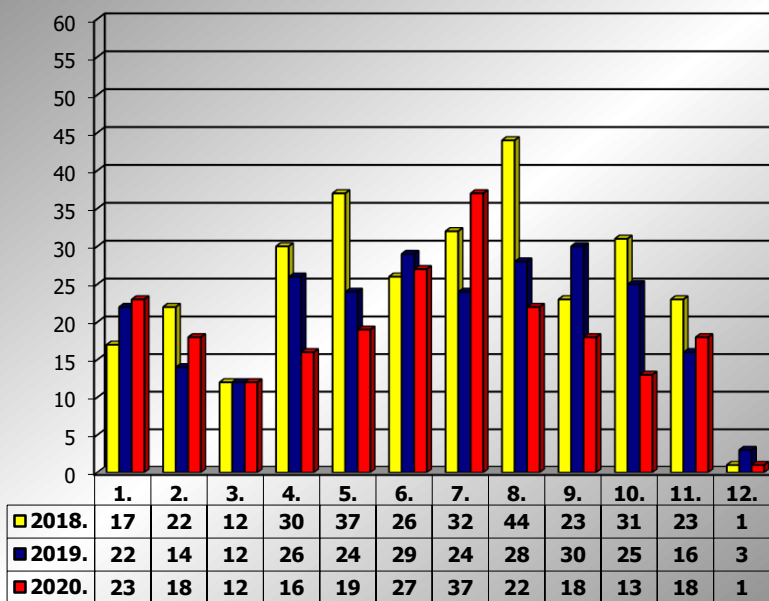

**PRIKAZ POGINULIH OSOBA U PROMETNIM NESREĆAMA U 2020.  
GODINI U REPUBLICI HRVATSKOJ PO MJESECIMA  
(usporedba s 2018. i 2019. godinom)**

mjesec	poginuli			2020./2018.		2020./2019.	
	2018. g.	2019. g.	2020. g.				
siječanj	17	22	23	35,3%	6	4,5%	1
veljača	22	14	18	-18,2%	-4	28,6%	4
ožujak	12	12	12	0,0%	0	0,0%	0
travanj	30	26	16	-46,7%	-14	-38,5%	-10
svibanj	37	24	19	-48,6%	-18	-20,8%	-5
lipanj	26	29	27	3,8%	1	-6,9%	-2
srpanj	32	24	37	15,6%	5	54,2%	13
kolovoz	44	28	22	-50,0%	-22	-21,4%	-6
rujan	23	30	18	-21,7%	-5	-40,0%	-12
listopad	32	35	13	-59,4%	-19	-62,9%	-22
studen	23	16	18	-21,7%	-5	12,5%	2
prosinac	1	3	1	0,0%	0	-66,7%	-2
<b>I-III</b>	<b>51</b>	<b>48</b>	<b>53</b>	<b>3,9%</b>	<b>2</b>	<b>10,4%</b>	<b>5</b>
<b>I-VI</b>	<b>144</b>	<b>127</b>	<b>115</b>	<b>-20,1%</b>	<b>-29</b>	<b>-9,4%</b>	<b>-12</b>
<b>I-IX</b>	<b>243</b>	<b>209</b>	<b>192</b>	<b>-21,0%</b>	<b>-51</b>	<b>-8,1%</b>	<b>-17</b>
<b>I-XI</b>	<b>298</b>	<b>260</b>	<b>223</b>	<b>-25,2%</b>	<b>-75</b>	<b>-14,2%</b>	<b>-37</b>
<b>I-XII</b>	<b>299</b>	<b>263</b>	<b>224</b>	<b>-25,1%</b>	<b>-75</b>	<b>-14,8%</b>	<b>-39</b>

Poginule osobe po mjesecima u 2018., 2019. i 2020. godini

XII. mjesec - podaci s danom 02.12.2018., 2019. i 2020.