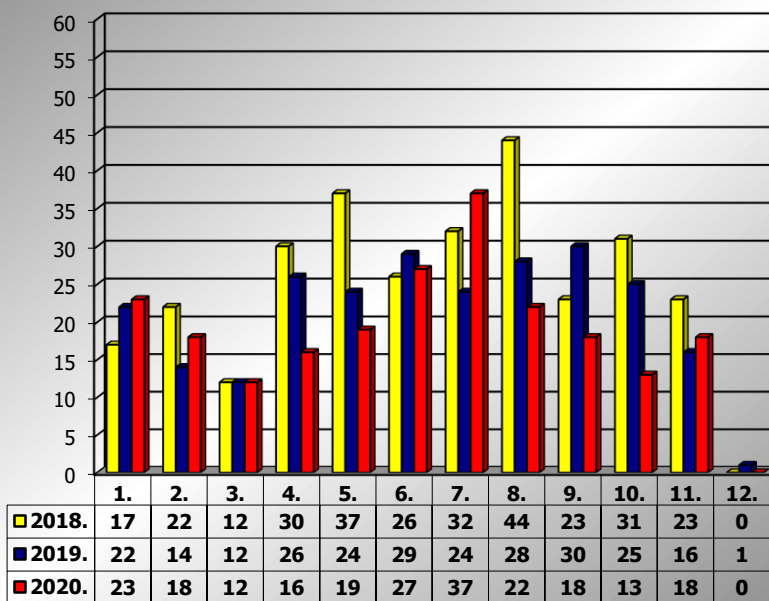

**PRIKAZ POGINULIH OSOBA U PROMETNIM NESREĆAMA U 2020. GODINI U REPUBLICI HRVATSKOJ PO MJESECIMA**  
(usporedba s 2018. i 2019. godinom)

mjesec	poginuli			2020./2018.		2020./2019.	
	2018. g.	2019. g.	2020. g.				
siječanj	17	22	23	35,3%	6	4,5%	1
veljača	22	14	18	-18,2%	-4	28,6%	4
ožujak	12	12	12	0,0%	0	0,0%	0
travanj	30	26	16	-46,7%	-14	-38,5%	-10
svibanj	37	24	19	-48,6%	-18	-20,8%	-5
lipanj	26	29	27	3,8%	1	-6,9%	-2
srpanj	32	24	37	15,6%	5	54,2%	13
kolovoz	44	28	22	-50,0%	-22	-21,4%	-6
rujan	23	30	18	-21,7%	-5	-40,0%	-12
listopad	32	35	13	-59,4%	-19	-62,9%	-22
studen	23	16	18	-21,7%	-5	12,5%	2
prosinac	0	1	0	#DIJ/0!	0	-100,0%	-1
<b>I-III</b>	<b>51</b>	<b>48</b>	<b>53</b>	<b>3,9%</b>	<b>2</b>	<b>10,4%</b>	<b>5</b>
<b>I-VI</b>	<b>144</b>	<b>127</b>	<b>115</b>	<b>-20,1%</b>	<b>-29</b>	<b>-9,4%</b>	<b>-12</b>
<b>I-IX</b>	<b>243</b>	<b>209</b>	<b>192</b>	<b>-21,0%</b>	<b>-51</b>	<b>-8,1%</b>	<b>-17</b>
<b>I-XI</b>	<b>298</b>	<b>260</b>	<b>223</b>	<b>-25,2%</b>	<b>-75</b>	<b>-14,2%</b>	<b>-37</b>
<b>I-XII</b>	<b>298</b>	<b>261</b>	<b>223</b>	<b>-25,2%</b>	<b>-75</b>	<b>-14,6%</b>	<b>-38</b>

Poginule osobe po mjesecima u 2018., 2019. i 2020. godini

XII. mjesec - podaci s danom 01.12.2018., 2019. i 2020.