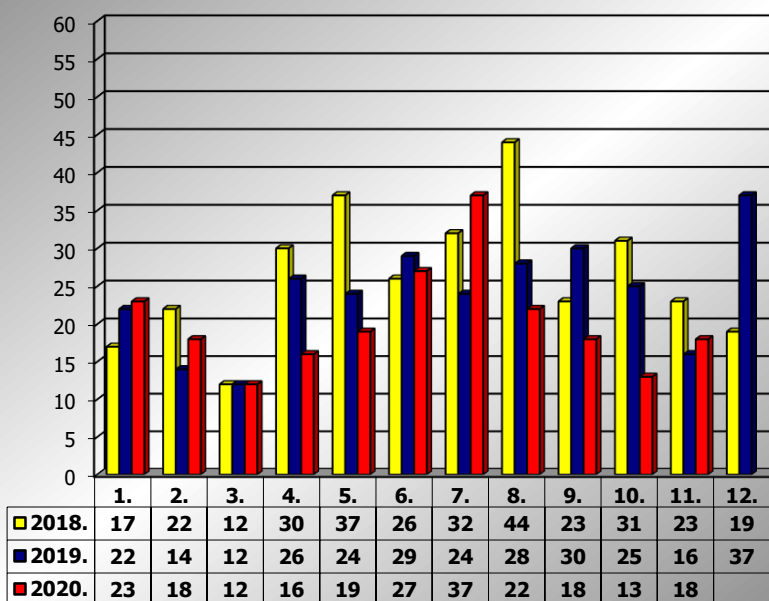

**PRIKAZ POGINULIH OSOBA U PROMETNIM NESREĆAMA U 2020.
GODINI U REPUBLICI HRVATSKOJ PO MJESECIMA
(usporedba s 2018. i 2019. godinom)**

mjesec	poginuli			2020./2018.		2020./2019.	
	2018. g.	2019. g.	2020. g.				
siječanj	17	22	23	35,3%	6	4,5%	1
veljača	22	14	18	-18,2%	-4	28,6%	4
ožujak	12	12	12	0,0%	0	0,0%	0
travanj	30	26	16	-46,7%	-14	-38,5%	-10
svibanj	37	24	19	-48,6%	-18	-20,8%	-5
lipanj	26	29	27	3,8%	1	-6,9%	-2
srpanj	32	24	37	15,6%	5	54,2%	13
kolovoz	44	28	22	-50,0%	-22	-21,4%	-6
rujan	23	30	18	-21,7%	-5	-40,0%	-12
listopad	32	35	13	-59,4%	-19	-62,9%	-22
studen	23	16	18	-21,7%	-5	12,5%	2
prosinac	19	37					
I-III	51	48	53	3,9%	2	10,4%	5
I-VI	144	127	115	-20,1%	-29	-9,4%	-12
I-IX	243	209	192	-21,0%	-51	-8,1%	-17
I-X	275	244	205	-25,5%	-70	-16,0%	-39
I-XI	298	260	223	-25,2%	-75	-14,2%	-37

Poginule osobe po mjesecima u 2018., 2019. i 2020. godini

XI. mjesec - podaci s danom 30.11.2018., 2019. i 2020.