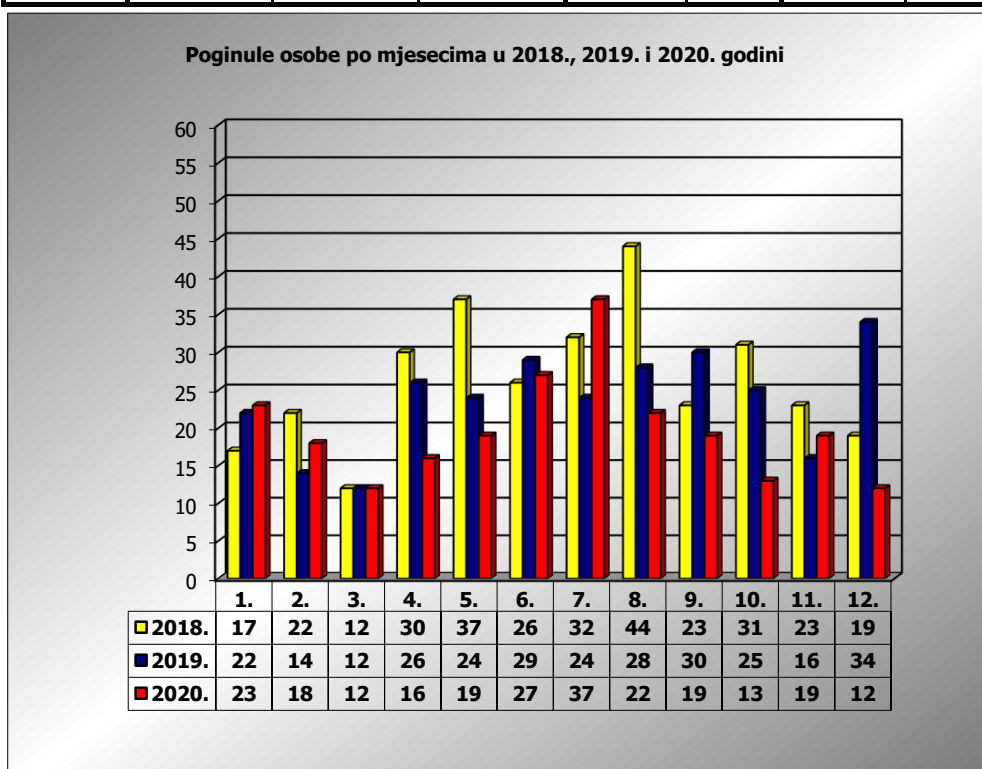

**PRIKAZ POGINULIH OSOBA U PROMETNIM NESREĆAMA U 2020.
GODINI U REPUBLICI HRVATSKOJ PO MJESECIMA
(usporedba s 2018. i 2019. godinom)**

mjesec	poginuli			2020./2018.		2020./2019.	
	2018. g.	2019. g.	2020. g.				
siječanj	17	22	23	35,3%	6	4,5%	1
veljača	22	14	18	-18,2%	-4	28,6%	4
ožujak	12	12	12	0,0%	0	0,0%	0
travanj	30	26	16	-46,7%	-14	-38,5%	-10
svibanj	37	24	19	-48,6%	-18	-20,8%	-5
lipanj	26	29	27	3,8%	1	-6,9%	-2
srpanj	32	24	37	15,6%	5	54,2%	13
kolovoz	44	28	22	-50,0%	-22	-21,4%	-6
rujan	23	30	19	-17,4%	-4	-36,7%	-11
listopad	32	35	13	-59,4%	-19	-62,9%	-22
studen	23	16	19	-17,4%	-4	18,8%	3
prosinac	19	34	12	-36,8%	-7	-64,7%	-22
I-III	51	48	53	3,9%	2	10,4%	5
I-VI	144	127	115	-20,1%	-29	-9,4%	-12
I-IX	243	209	193	-20,6%	-50	-7,7%	-16
I-XI	298	260	225	-24,5%	-73	-13,5%	-35
I-XII	317	294	237	-25,2%	-80	-19,4%	-57

XII. mjesec - podaci s danom 30.12.2018., 2019. i 2020.