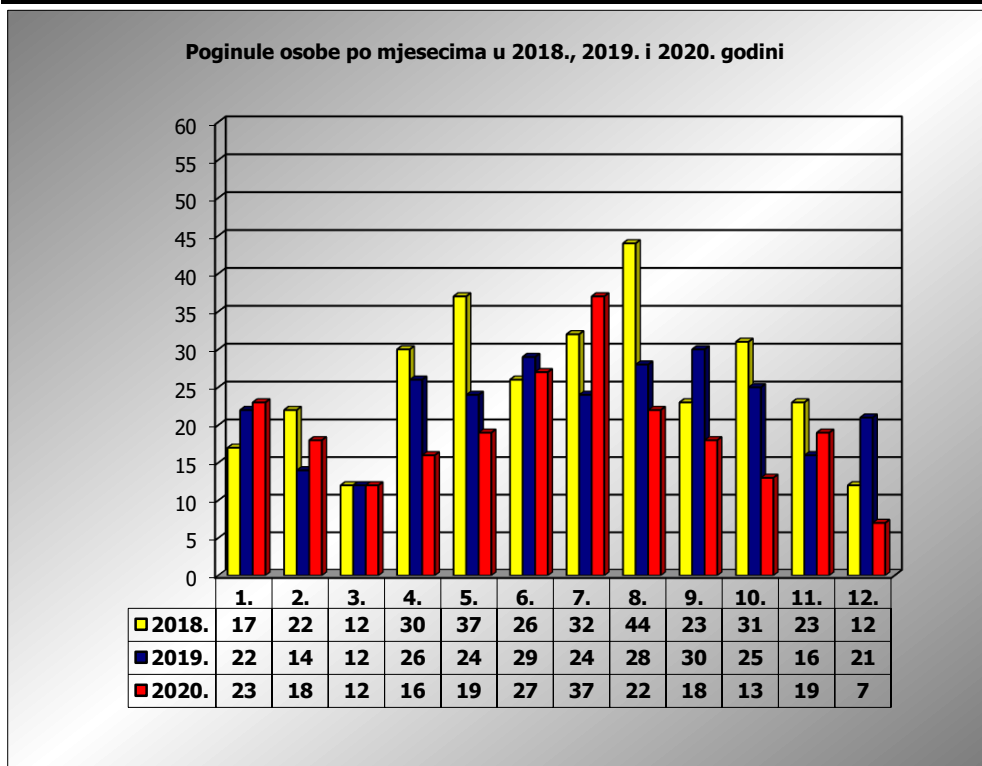

**PRIKAZ POGINULIH OSOBA U PROMETNIM NESREĆAMA U 2020.  
GODINI U REPUBLICI HRVATSKOJ PO MJESECIMA  
(usporedba s 2018. i 2019. godinom)**

mjesec	poginuli			2020./2018.		2020./2019.	
	2018. g.	2019. g.	2020. g.				
siječanj	17	22	23	35,3%	6	4,5%	1
veljača	22	14	18	-18,2%	-4	28,6%	4
ožujak	12	12	12	0,0%	0	0,0%	0
travanj	30	26	16	-46,7%	-14	-38,5%	-10
svibanj	37	24	19	-48,6%	-18	-20,8%	-5
lipanj	26	29	27	3,8%	1	-6,9%	-2
srpanj	32	24	37	15,6%	5	54,2%	13
kolovoz	44	28	22	-50,0%	-22	-21,4%	-6
rujan	23	30	18	-21,7%	-5	-40,0%	-12
listopad	32	35	13	-59,4%	-19	-62,9%	-22
studen	23	16	19	-17,4%	-4	18,8%	3
prosinac	12	21	7	-41,7%	-5	-66,7%	-14
<b>I-III</b>	<b>51</b>	<b>48</b>	<b>53</b>	<b>3,9%</b>	<b>2</b>	<b>10,4%</b>	<b>5</b>
<b>I-VI</b>	<b>144</b>	<b>127</b>	<b>115</b>	<b>-20,1%</b>	<b>-29</b>	<b>-9,4%</b>	<b>-12</b>
<b>I-IX</b>	<b>243</b>	<b>209</b>	<b>192</b>	<b>-21,0%</b>	<b>-51</b>	<b>-8,1%</b>	<b>-17</b>
<b>I-XI</b>	<b>298</b>	<b>260</b>	<b>224</b>	<b>-24,8%</b>	<b>-74</b>	<b>-13,8%</b>	<b>-36</b>
<b>I-XII</b>	<b>310</b>	<b>281</b>	<b>231</b>	<b>-25,5%</b>	<b>-79</b>	<b>-17,8%</b>	<b>-50</b>

XII. mjesec - podaci s danom 17.12.2018., 2019. i 2020.