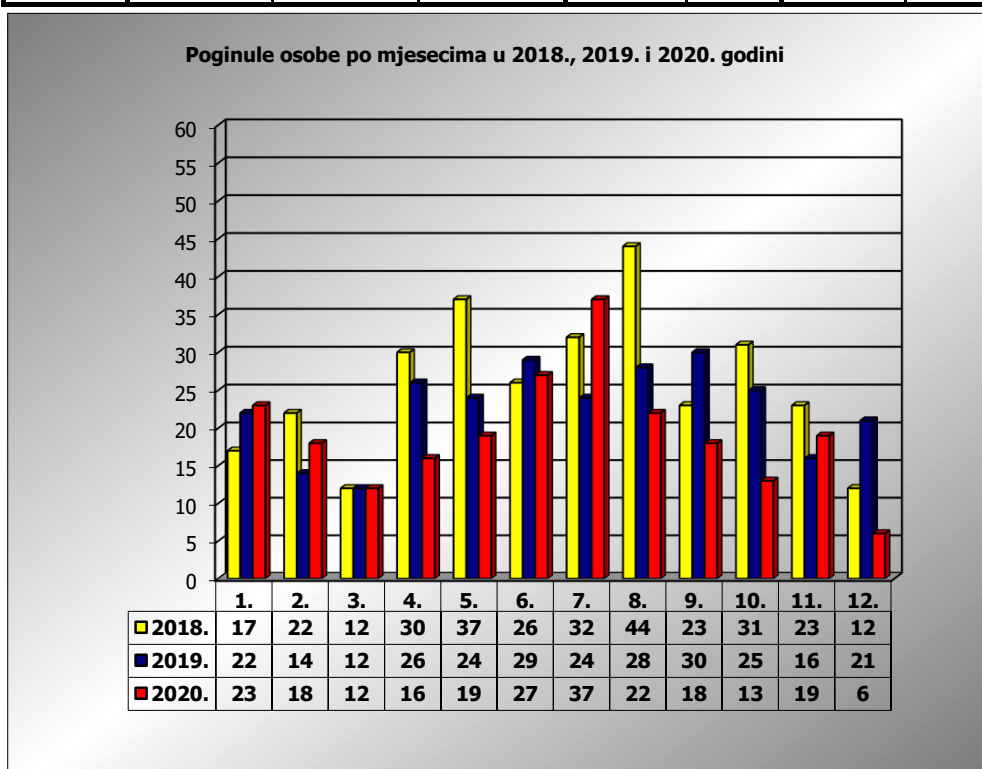

**PRIKAZ POGINULIH OSOBA U PROMETNIM NESREĆAMA U 2020.  
GODINI U REPUBLICI HRVATSKOJ PO MJESECIMA  
(usporedba s 2018. i 2019. godinom)**

mjesec	poginuli			2020./2018.		2020./2019.	
	2018. g.	2019. g.	2020. g.				
siječanj	17	22	23	35,3%	6	4,5%	1
veljača	22	14	18	-18,2%	-4	28,6%	4
ožujak	12	12	12	0,0%	0	0,0%	0
travanj	30	26	16	-46,7%	-14	-38,5%	-10
svibanj	37	24	19	-48,6%	-18	-20,8%	-5
lipanj	26	29	27	3,8%	1	-6,9%	-2
srpanj	32	24	37	15,6%	5	54,2%	13
kolovoz	44	28	22	-50,0%	-22	-21,4%	-6
rujan	23	30	18	-21,7%	-5	-40,0%	-12
listopad	32	35	13	-59,4%	-19	-62,9%	-22
studen	23	16	19	-17,4%	-4	18,8%	3
prosinac	12	21	6	-50,0%	-6	-71,4%	-15
<b>I-III</b>	<b>51</b>	<b>48</b>	<b>53</b>	<b>3,9%</b>	<b>2</b>	<b>10,4%</b>	<b>5</b>
<b>I-VI</b>	<b>144</b>	<b>127</b>	<b>115</b>	<b>-20,1%</b>	<b>-29</b>	<b>-9,4%</b>	<b>-12</b>
<b>I-IX</b>	<b>243</b>	<b>209</b>	<b>192</b>	<b>-21,0%</b>	<b>-51</b>	<b>-8,1%</b>	<b>-17</b>
<b>I-XI</b>	<b>298</b>	<b>260</b>	<b>224</b>	<b>-24,8%</b>	<b>-74</b>	<b>-13,8%</b>	<b>-36</b>
<b>I-XII</b>	<b>310</b>	<b>281</b>	<b>230</b>	<b>-25,8%</b>	<b>-80</b>	<b>-18,1%</b>	<b>-51</b>

XII. mjesec - podaci s danom 16.12.2018., 2019. i 2020.