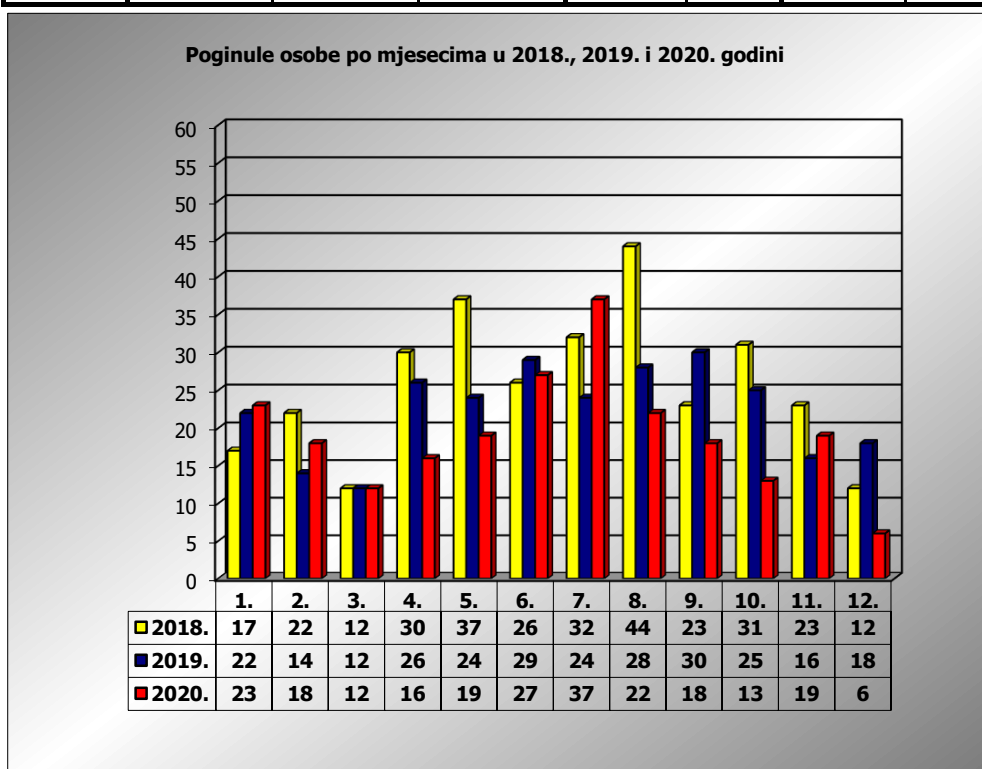

**PRIKAZ POGINULIH OSOBA U PROMETNIM NESREĆAMA U 2020.
GODINI U REPUBLICI HRVATSKOJ PO MJESECIMA
(usporedba s 2018. i 2019. godinom)**

mjesec	poginuli			2020./2018.		2020./2019.	
	2018. g.	2019. g.	2020. g.				
siječanj	17	22	23	35,3%	6	4,5%	1
veljača	22	14	18	-18,2%	-4	28,6%	4
ožujak	12	12	12	0,0%	0	0,0%	0
travanj	30	26	16	-46,7%	-14	-38,5%	-10
svibanj	37	24	19	-48,6%	-18	-20,8%	-5
lipanj	26	29	27	3,8%	1	-6,9%	-2
srpanj	32	24	37	15,6%	5	54,2%	13
kolovoz	44	28	22	-50,0%	-22	-21,4%	-6
rujan	23	30	18	-21,7%	-5	-40,0%	-12
listopad	32	35	13	-59,4%	-19	-62,9%	-22
studen	23	16	19	-17,4%	-4	18,8%	3
prosinac	12	18	6	-50,0%	-6	-66,7%	-12
I-III	51	48	53	3,9%	2	10,4%	5
I-VI	144	127	115	-20,1%	-29	-9,4%	-12
I-IX	243	209	192	-21,0%	-51	-8,1%	-17
I-XI	298	260	224	-24,8%	-74	-13,8%	-36
I-XII	310	278	230	-25,8%	-80	-17,3%	-48

XII. mjesec - podaci s danom 15.12.2018., 2019. i 2020.