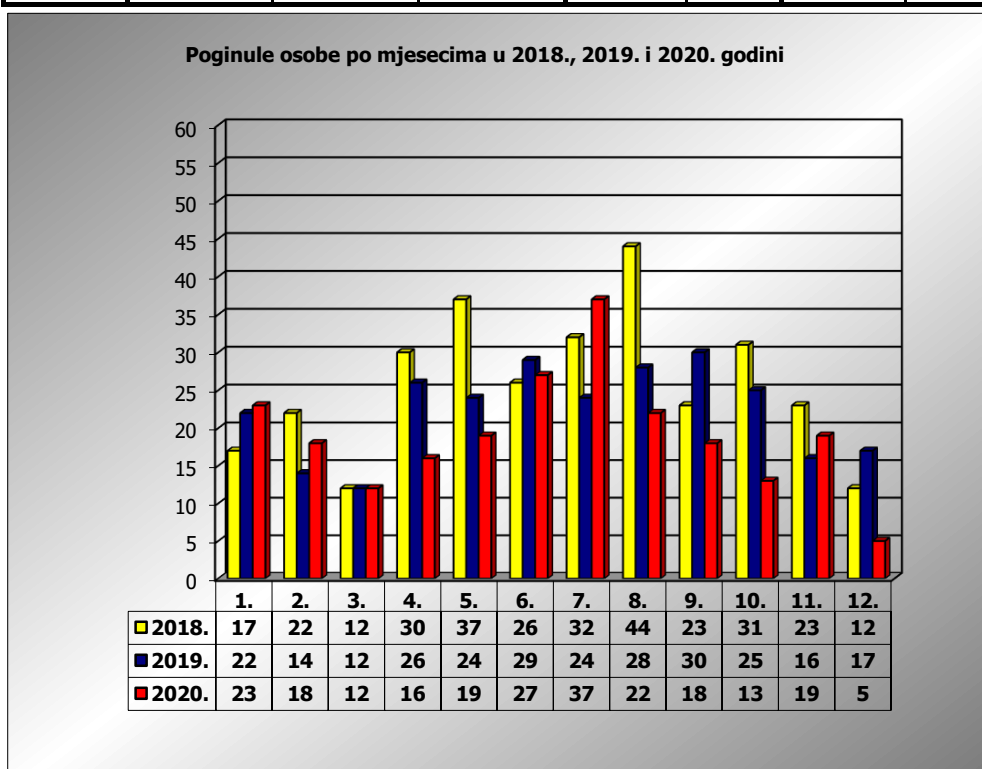

**PRIKAZ POGINULIH OSOBA U PROMETNIM NESREĆAMA U 2020.
GODINI U REPUBLICI HRVATSKOJ PO MJESECIMA
(usporedba s 2018. i 2019. godinom)**

mjesec	poginuli			2020./2018.		2020./2019.	
	2018. g.	2019. g.	2020. g.				
siječanj	17	22	23	35,3%	6	4,5%	1
veljača	22	14	18	-18,2%	-4	28,6%	4
ožujak	12	12	12	0,0%	0	0,0%	0
travanj	30	26	16	-46,7%	-14	-38,5%	-10
svibanj	37	24	19	-48,6%	-18	-20,8%	-5
lipanj	26	29	27	3,8%	1	-6,9%	-2
srpanj	32	24	37	15,6%	5	54,2%	13
kolovoz	44	28	22	-50,0%	-22	-21,4%	-6
rujan	23	30	18	-21,7%	-5	-40,0%	-12
listopad	32	35	13	-59,4%	-19	-62,9%	-22
studen	23	16	19	-17,4%	-4	18,8%	3
prosina	12	17	5	-58,3%	-7	-70,6%	-12
I-III	51	48	53	3,9%	2	10,4%	5
I-VI	144	127	115	-20,1%	-29	-9,4%	-12
I-IX	243	209	192	-21,0%	-51	-8,1%	-17
I-XI	298	260	224	-24,8%	-74	-13,8%	-36
I-XII	310	277	229	-26,1%	-81	-17,3%	-48

XII. mjesec - podaci s danom 14.12.2018., 2019. i 2020.