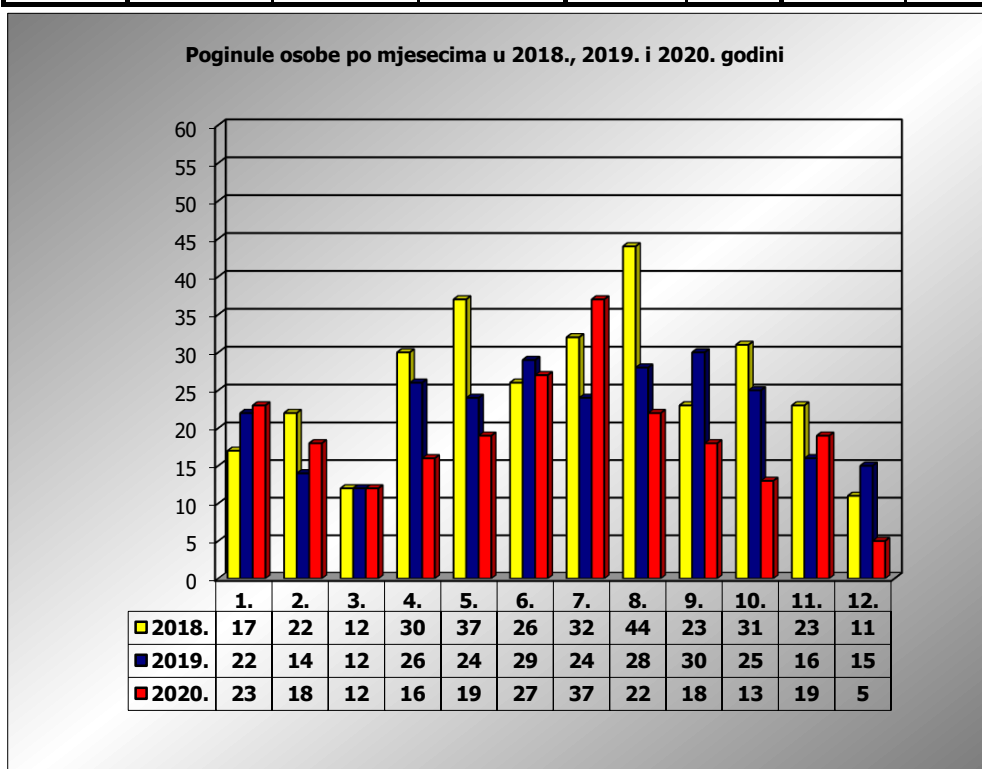

**PRIKAZ POGINULIH OSOBA U PROMETNIM NESREĆAMA U 2020.
GODINI U REPUBLICI HRVATSKOJ PO MJESECIMA
(usporedba s 2018. i 2019. godinom)**

mjesec	poginuli			2020./2018.		2020./2019.	
	2018. g.	2019. g.	2020. g.				
siječanj	17	22	23	35,3%	6	4,5%	1
veljača	22	14	18	-18,2%	-4	28,6%	4
ožujak	12	12	12	0,0%	0	0,0%	0
travanj	30	26	16	-46,7%	-14	-38,5%	-10
svibanj	37	24	19	-48,6%	-18	-20,8%	-5
lipanj	26	29	27	3,8%	1	-6,9%	-2
srpanj	32	24	37	15,6%	5	54,2%	13
kolovoz	44	28	22	-50,0%	-22	-21,4%	-6
rujan	23	30	18	-21,7%	-5	-40,0%	-12
listopad	32	35	13	-59,4%	-19	-62,9%	-22
studen	23	16	19	-17,4%	-4	18,8%	3
prosinac	11	15	5	-54,5%	-6	-66,7%	-10
I-III	51	48	53	3,9%	2	10,4%	5
I-VI	144	127	115	-20,1%	-29	-9,4%	-12
I-IX	243	209	192	-21,0%	-51	-8,1%	-17
I-XI	298	260	224	-24,8%	-74	-13,8%	-36
I-XII	309	275	229	-25,9%	-80	-16,7%	-46

XII. mjesec - podaci s danom 13.12.2018., 2019. i 2020.