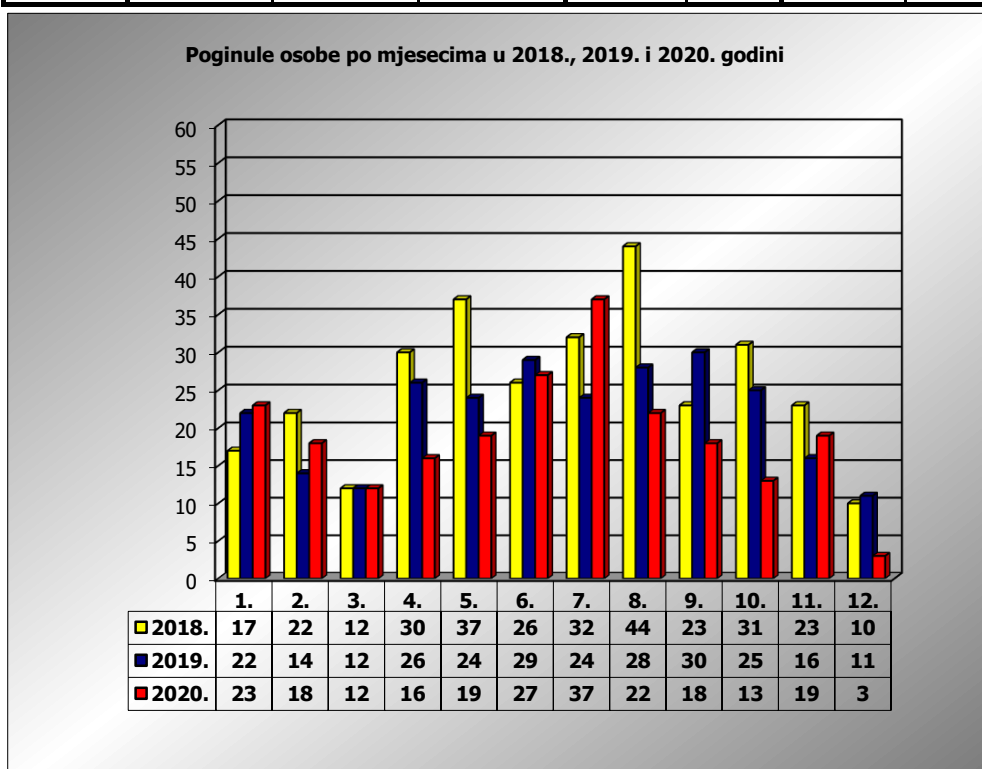

**PRIKAZ POGINULIH OSOBA U PROMETNIM NESREĆAMA U 2020.
GODINI U REPUBLICI HRVATSKOJ PO MJESECIMA
(usporedba s 2018. i 2019. godinom)**

mjesec	poginuli			2020./2018.		2020./2019.	
	2018. g.	2019. g.	2020. g.				
siječanj	17	22	23	35,3%	6	4,5%	1
veljača	22	14	18	-18,2%	-4	28,6%	4
ožujak	12	12	12	0,0%	0	0,0%	0
travanj	30	26	16	-46,7%	-14	-38,5%	-10
svibanj	37	24	19	-48,6%	-18	-20,8%	-5
lipanj	26	29	27	3,8%	1	-6,9%	-2
srpanj	32	24	37	15,6%	5	54,2%	13
kolovoz	44	28	22	-50,0%	-22	-21,4%	-6
rujan	23	30	18	-21,7%	-5	-40,0%	-12
listopad	32	35	13	-59,4%	-19	-62,9%	-22
studen	23	16	19	-17,4%	-4	18,8%	3
prosinac	10	11	3	-70,0%	-7	-72,7%	-8
I-III	51	48	53	3,9%	2	10,4%	5
I-VI	144	127	115	-20,1%	-29	-9,4%	-12
I-IX	243	209	192	-21,0%	-51	-8,1%	-17
I-XI	298	260	224	-24,8%	-74	-13,8%	-36
I-XII	308	271	227	-26,3%	-81	-16,2%	-44

XII. mjesec - podaci s danom 10.12.2018., 2019. i 2020.