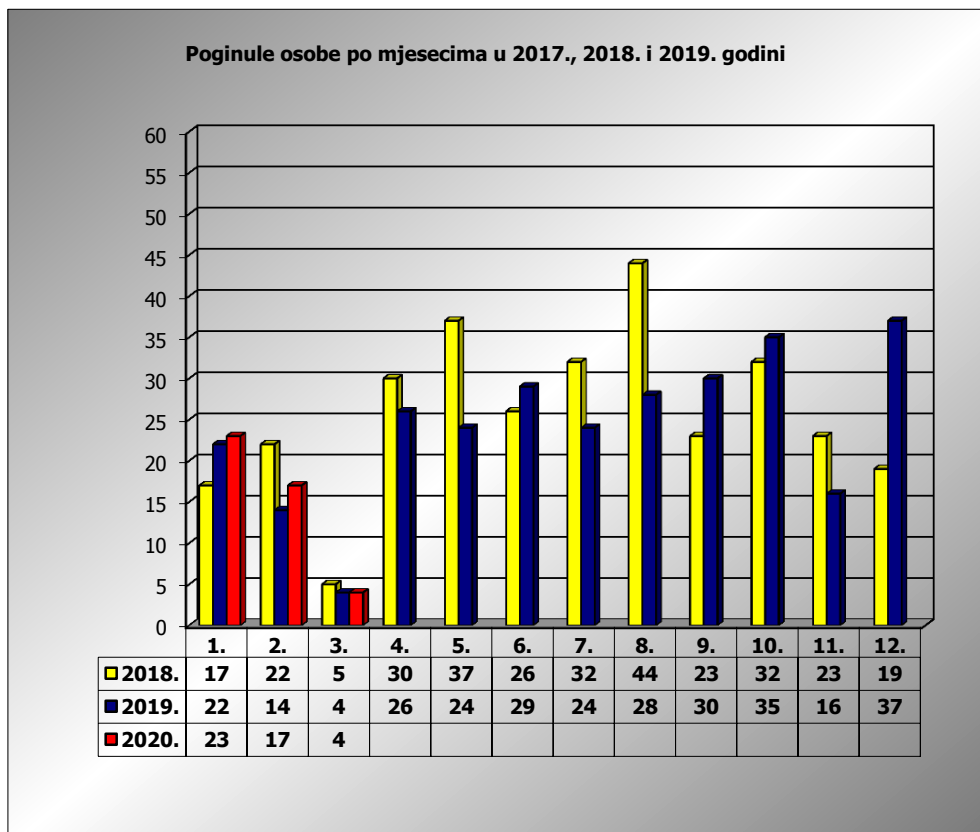

**PRIKAZ POGINULIH OSOBA U PROMETNIM NESREĆAMA U 2020.  
GODINI U REPUBLICI HRVATSKOJ PO MJESECIMA  
(usporedba s 2017. i 2018. godinom)**

mjesec	poginuli			2020./2018.		2020./2019.	
	2018. g.	2019. g.	2020. g.				
siječanj	17	22	23	35,3%	6	4,5%	1
veljača	22	14	17	-22,7%	-5	21,4%	3
ožujak	5	4	4	-20,0%	-1	0,0%	0
travanj	30	26					
svibanj	37	24					
lipanj	26	29					
srpanj	32	24					
kolovoz	44	28					
rujan	23	30					
listopad	32	35					
studeni	23	16					
prosinac	19	37					
<b>I-II</b>	<b>39</b>	<b>36</b>	<b>40</b>	<b>2,6%</b>	<b>1</b>	<b>11,1%</b>	<b>4</b>
<b>I-III</b>	<b>44</b>	<b>40</b>	<b>44</b>	<b>0,0%</b>	<b>0</b>	<b>10,0%</b>	<b>4</b>

III. mjesec - podaci s danom 12.03.2018., 2019. i 2020.