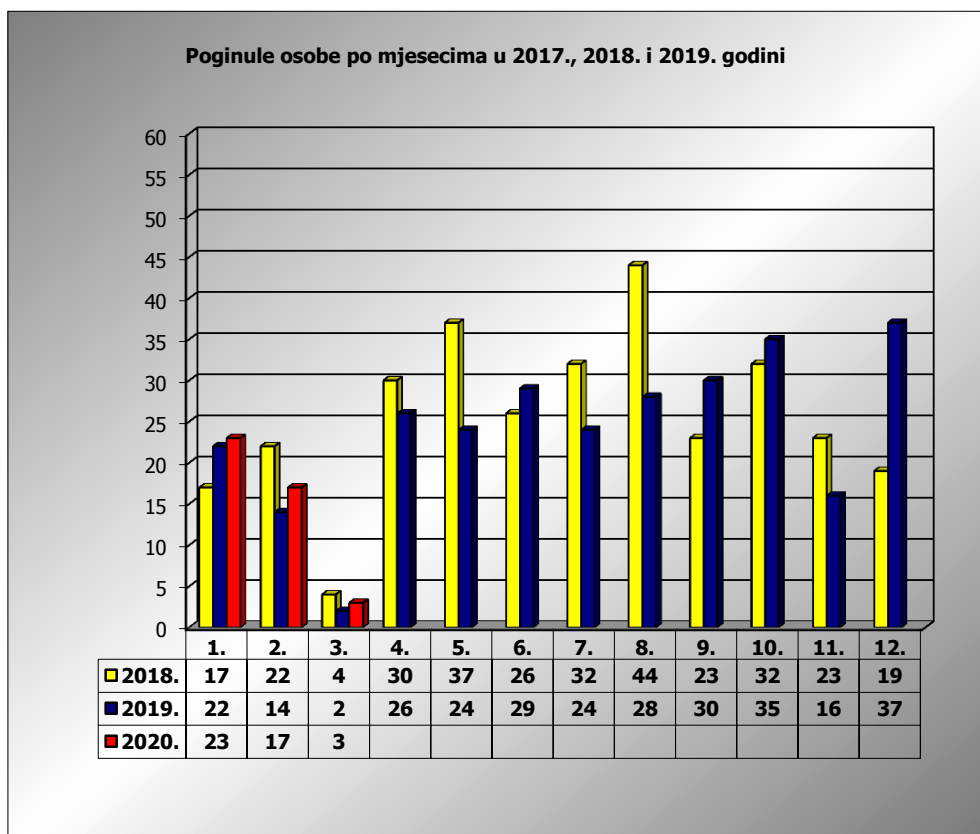

**PRIKAZ POGINULIH OSOBA U PROMETNIM NESREĆAMA U 2020. GODINI U REPUBLICI HRVATSKOJ PO MJESECIMA**  
(usporedba s 2017. i 2018. godinom)

mjesec	poginuli			2020./2018.		2020./2019.	
	2018. g.	2019. g.	2020. g.				
siječanj	17	22	23	35,3%	6	4,5%	1
veljača	22	14	17	-22,7%	-5	21,4%	3
ožujak	4	2	3	-25,0%	-1	50,0%	1
travanj	30	26					
svibanj	37	24					
lipanj	26	29					
srpanj	32	24					
kolovoz	44	28					
rujan	23	30					
listopad	32	35					
studen	23	16					
prosinac	19	37					
<b>I-II</b>	<b>39</b>	<b>36</b>	<b>40</b>	<b>2,6%</b>	<b>1</b>	<b>11,1%</b>	<b>4</b>
<b>I-III</b>	<b>43</b>	<b>38</b>	<b>43</b>	<b>0,0%</b>	<b>0</b>	<b>13,2%</b>	<b>5</b>

III. mjesec - podaci s danom 10.03.2018., 2019. i 2020.