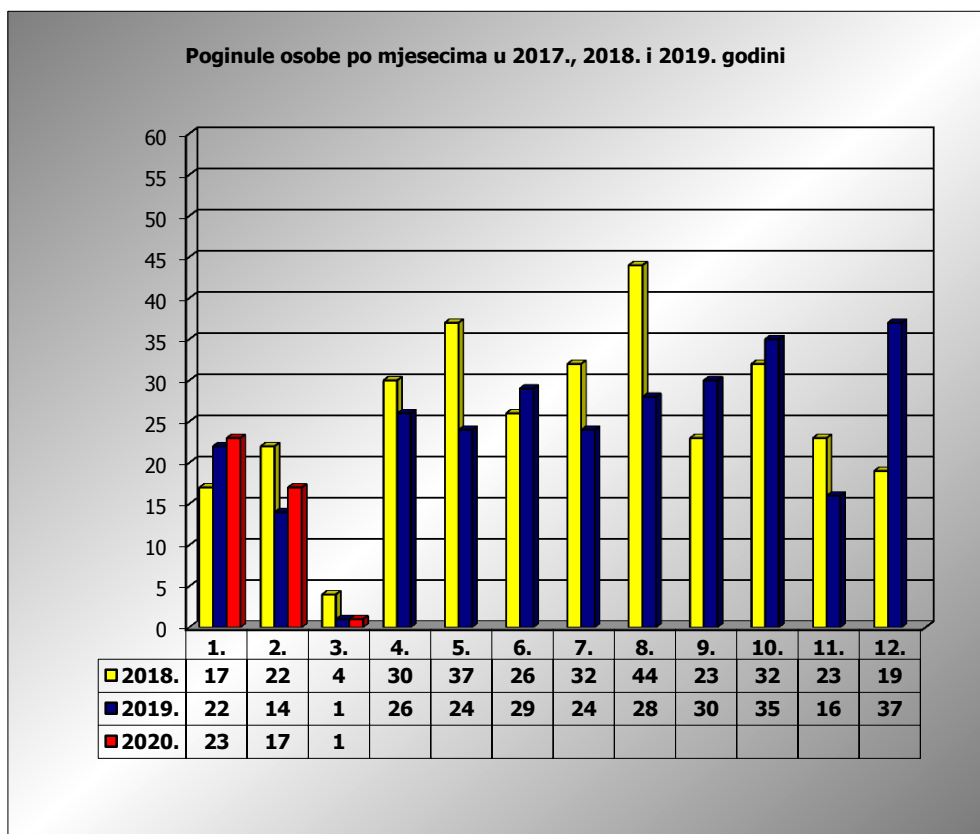

PRIKAZ POGINULIH OSOBA U PROMETNIM NESREĆAMA U 2020. GODINI U REPUBLICI HRVATSKOJ PO MJESECIMA
(usporedba s 2017. i 2018. godinom)

mjesec	poginuli			2020./2018.		2020./2019.	
	2018. g.	2019. g.	2020. g.				
siječanj	17	22	23	35,3%	6	4,5%	1
veljača	22	14	17	-22,7%	-5	21,4%	3
ožujak	4	1	1	-75,0%	-3	0,0%	0
travanj	30	26					
svibanj	37	24					
lipanj	26	29					
srpanj	32	24					
kolovoz	44	28					
rujan	23	30					
listopad	32	35					
studeni	23	16					
prosinac	19	37					
I-II	39	36	40	2,6%	1	11,1%	4
I-III	43	37	41	-4,7%	-2	10,8%	4

III. mjesec - podaci s danom 05.03.2018., 2019. i 2020.