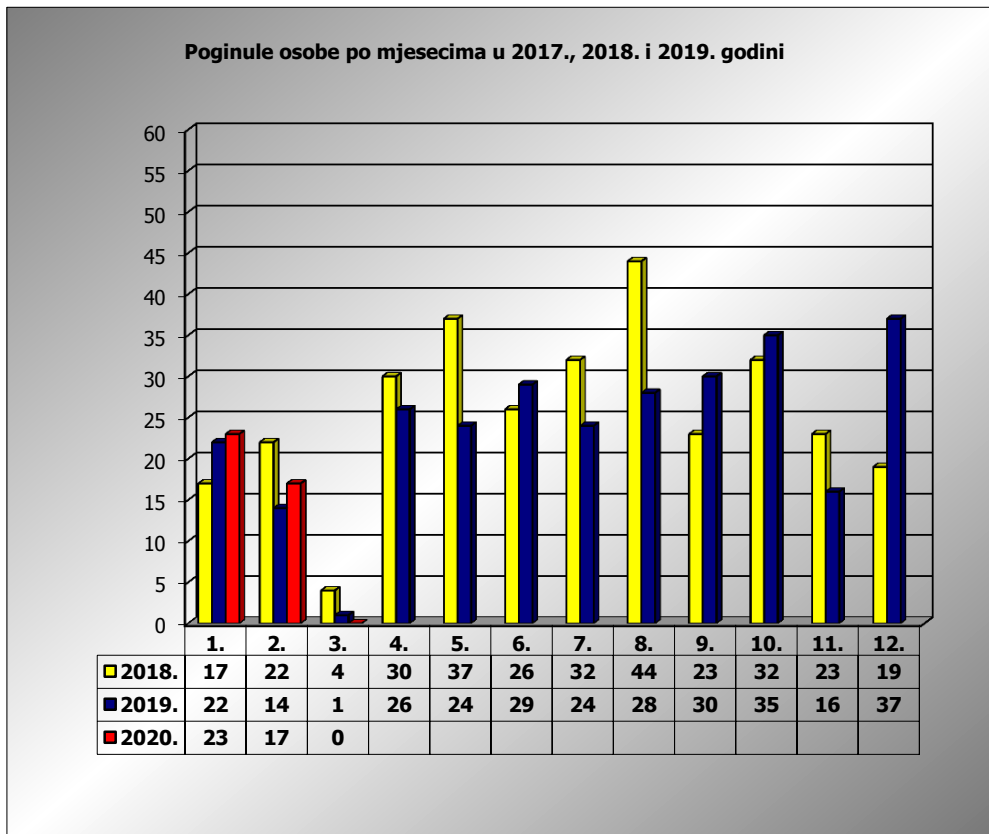

PRIKAZ POGINULIH OSOBA U PROMETNIM NESREĆAMA U 2020. GODINI U REPUBLICI HRVATSKOJ PO MJESECIMA
(usporedba s 2017. i 2018. godinom)

mjesec	poginuli			2020./2018.		2020./2019.	
	2018. g.	2019. g.	2020. g.				
siječanj	17	22	23	35,3%	6	4,5%	1
veljača	22	14	17	-22,7%	-5	21,4%	3
ožujak	4	1	0	-100,0%	-4	-100,0%	-1
travanj	30	26					
svibanj	37	24					
lipanj	26	29					
srpanj	32	24					
kolovoz	44	28					
rujan	23	30					
listopad	32	35					
studen	23	16					
prosinac	19	37					
I-II	39	36	40	2,6%	1	11,1%	4
I-III	43	37	40	-7,0%	-3	8,1%	3

III. mjesec - podaci s danom 02.03.2018., 2019. i 2020.