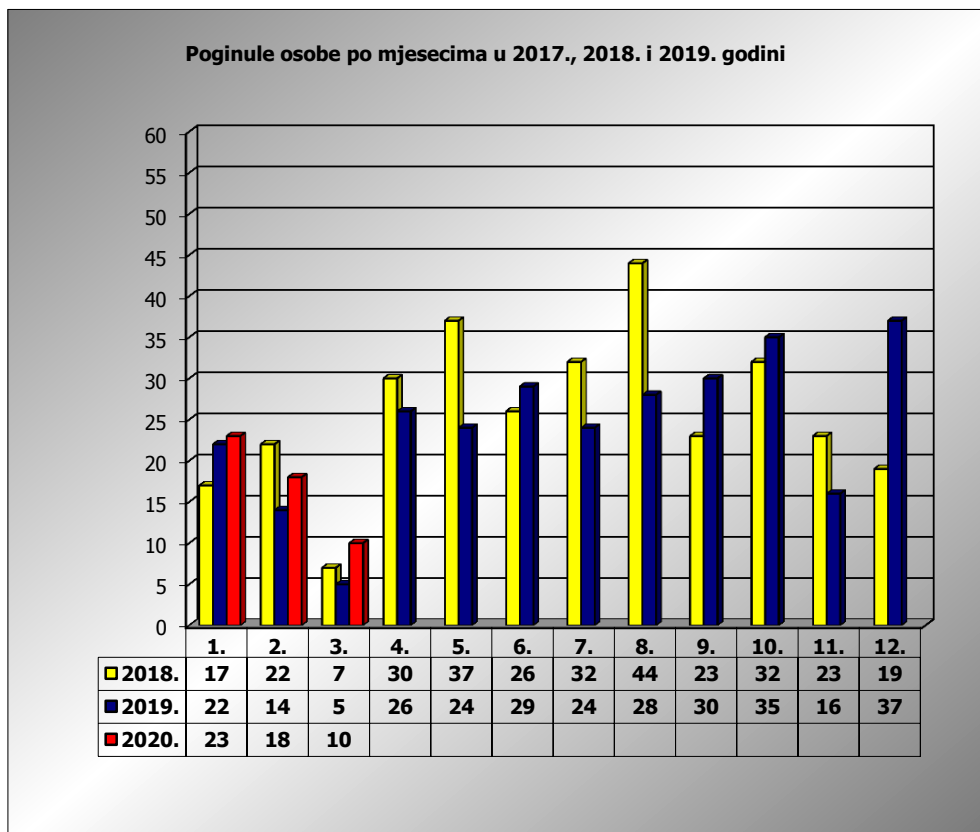

PRIKAZ POGINULIH OSOBA U PROMETNIM NESREĆAMA U 2020. GODINI U REPUBLICI HRVATSKOJ PO MJESECIMA
(usporedba s 2017. i 2018. godinom)

mjesec	poginuli			2020./2018.		2020./2019.	
	2018. g.	2019. g.	2020. g.				
siječanj	17	22	23	35,3%	6	4,5%	1
veljača	22	14	18	-18,2%	-4	28,6%	4
ožujak	7	5	10	42,9%	3	100,0%	5
travanj	30	26					
svibanj	37	24					
lipanj	26	29					
srpanj	32	24					
kolovoz	44	28					
rujan	23	30					
listopad	32	35					
studen	23	16					
prosinac	19	37					
I-II	39	36	41	5,1%	2	13,9%	5
I-III	46	41	51	10,9%	5	24,4%	10

III. mjesec - podaci s danom 19.03.2018., 2019. i 2020.