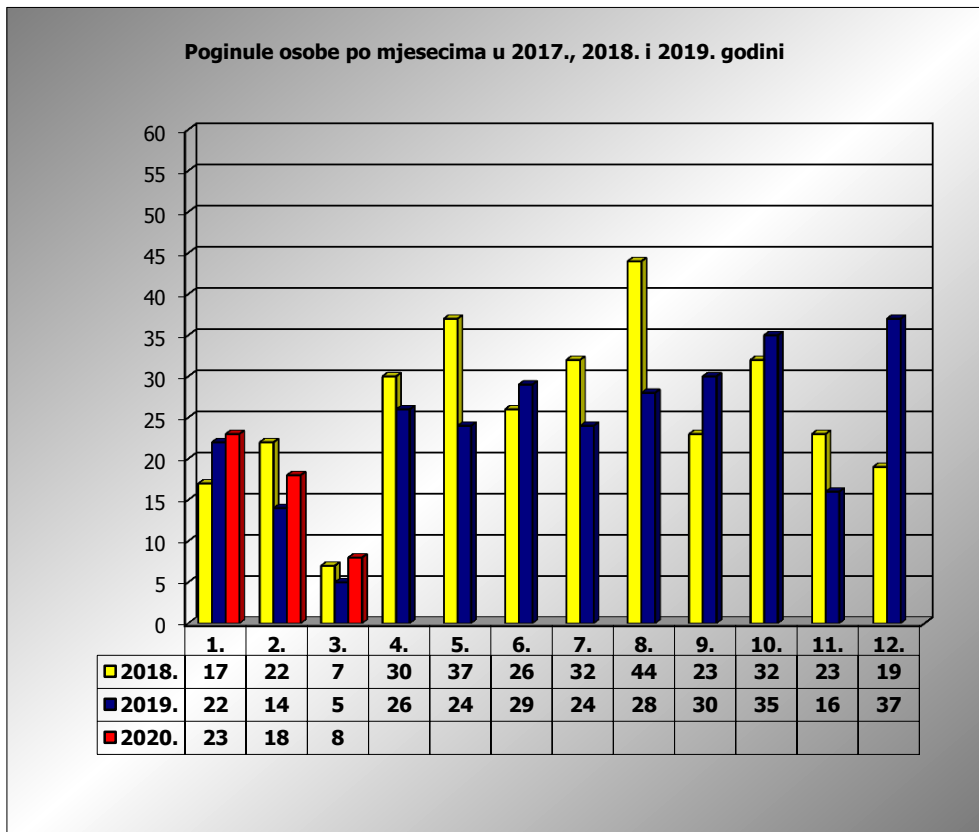

PRIKAZ POGINULIH OSOBA U PROMETNIM NESREĆAMA U 2020. GODINI U REPUBLICI HRVATSKOJ PO MJESECIMA
(usporedba s 2017. i 2018. godinom)

mjesec	poginuli			2020./2018.		2020./2019.	
	2018. g.	2019. g.	2020. g.				
siječanj	17	22	23	35,3%	6	4,5%	1
veljača	22	14	18	-18,2%	-4	28,6%	4
ožujak	7	5	8	14,3%	1	60,0%	3
travanj	30	26					
svibanj	37	24					
lipanj	26	29					
srpanj	32	24					
kolovoz	44	28					
rujan	23	30					
listopad	32	35					
studen	23	16					
prosinac	19	37					
I-II	39	36	41	5,1%	2	13,9%	5
I-III	46	41	49	6,5%	3	19,5%	8

III. mjesec - podaci s danom 18.03.2018., 2019. i 2020.