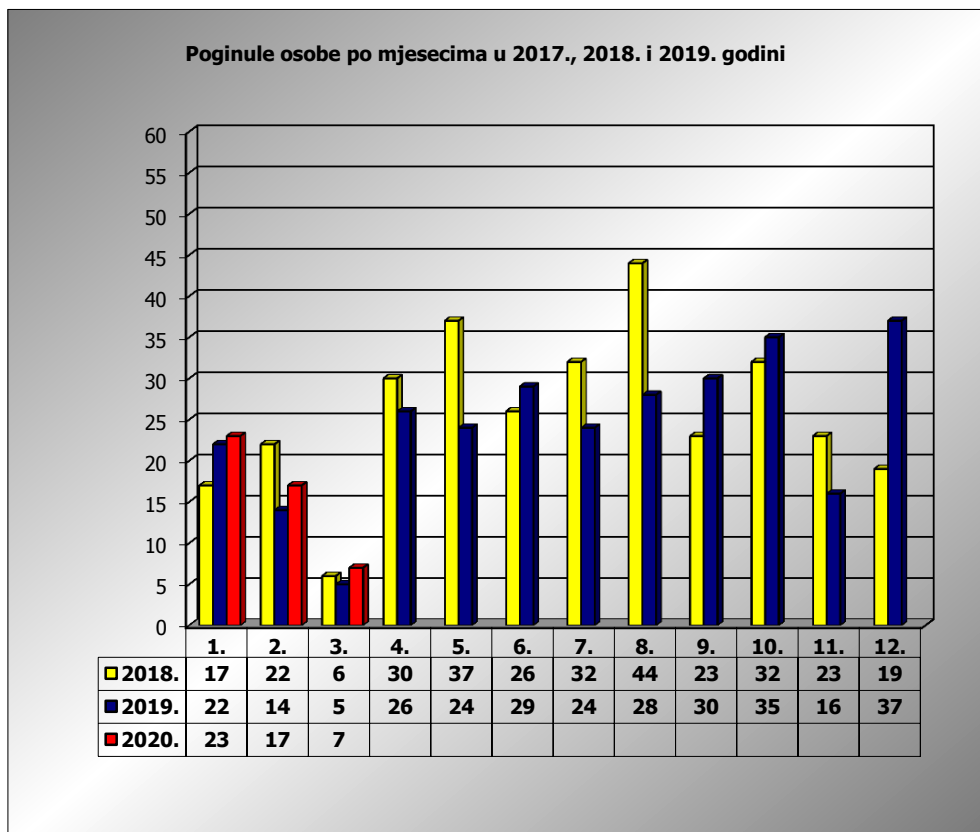

**PRIKAZ POGINULIH OSOBA U PROMETNIM NESREĆAMA U 2020.  
GODINI U REPUBLICI HRVATSKOJ PO MJESECIMA**  
(usporedba s 2017. i 2018. godinom)

mjesec	poginuli			2020./2018.		2020./2019.	
	2018. g.	2019. g.	2020. g.				
siječanj	17	22	23	35,3%	6	4,5%	1
veljača	22	14	17	-22,7%	-5	21,4%	3
ožujak	6	5	7	16,7%	1	40,0%	2
travanj	30	26					
svibanj	37	24					
lipanj	26	29					
srpanj	32	24					
kolovoz	44	28					
rujan	23	30					
listopad	32	35					
studeni	23	16					
prosinac	19	37					
<b>I-II</b>	<b>39</b>	<b>36</b>	<b>40</b>	<b>2,6%</b>	<b>1</b>	<b>11,1%</b>	<b>4</b>
<b>I-III</b>	<b>45</b>	<b>41</b>	<b>47</b>	<b>4,4%</b>	<b>2</b>	<b>14,6%</b>	<b>6</b>

III. mjesec - podaci s danom 16.03.2018., 2019. i 2020.