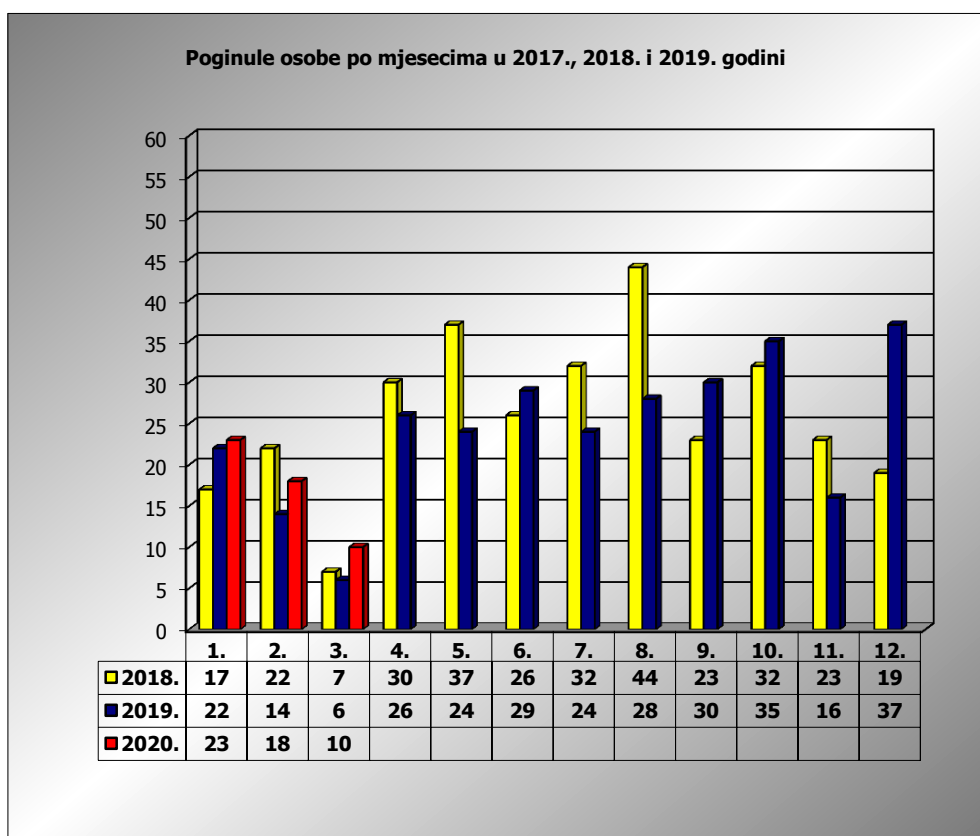

PRIKAZ POGINULIH OSOBA U PROMETNIM NESREĆAMA U 2020. GODINI U REPUBLICI HRVATSKOJ PO MJESECIMA
(usporedba s 2017. i 2018. godinom)

mjesec	poginuli			2020./2018.		2020./2019.	
	2018. g.	2019. g.	2020. g.				
siječanj	17	22	23	35,3%	6	4,5%	1
veljača	22	14	18	-18,2%	-4	28,6%	4
ožujak	7	6	10	42,9%	3	66,7%	4
travanj	30	26					
svibanj	37	24					
lipanj	26	29					
srpanj	32	24					
kolovoz	44	28					
rujan	23	30					
listopad	32	35					
studeni	23	16					
prosinac	19	37					
I-II	39	36	41	5,1%	2	13,9%	5
I-III	46	42	51	10,9%	5	21,4%	9

III. mjesec - podaci s danom 22.03.2018., 2019. i 2020.