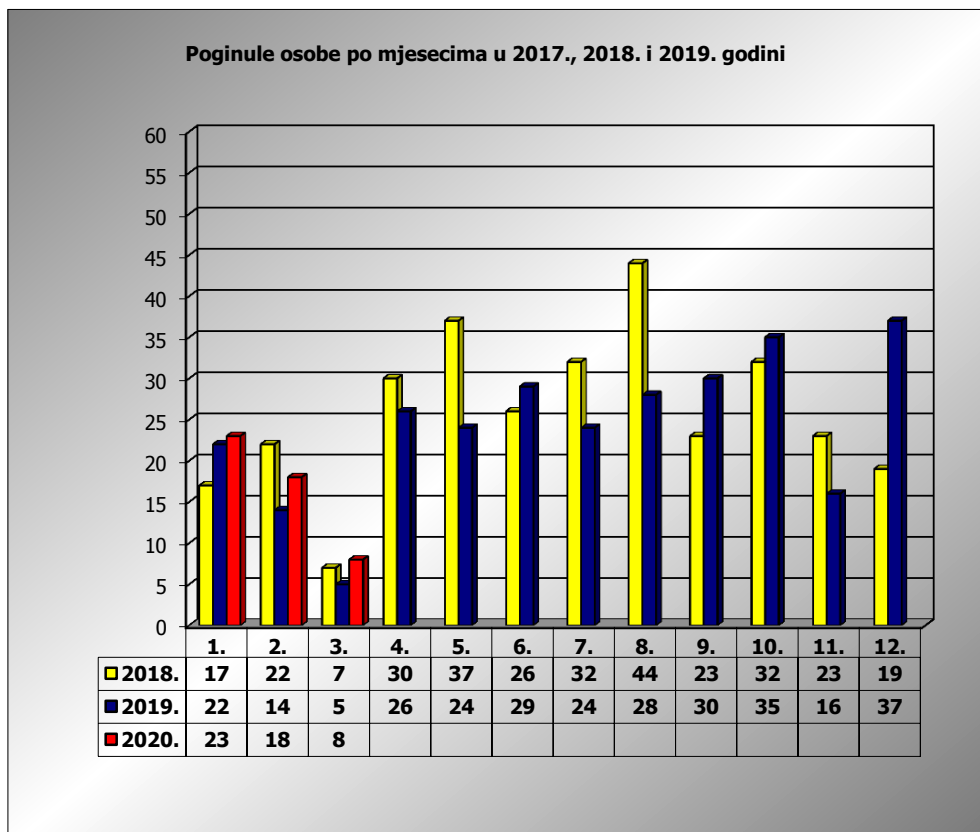

PRIKAZ POGINULIH OSOBA U PROMETNIM NESREĆAMA U 2020. GODINI U REPUBLICI HRVATSKOJ PO MJESECIMA
(usporedba s 2017. i 2018. godinom)

mjesec	poginuli			2020./2018.		2020./2019.	
	2018. g.	2019. g.	2020. g.				
siječanj	17	22	23	35,3%	6	4,5%	1
veljača	22	14	18	-18,2%	-4	28,6%	4
ožujak	7	5	8	14,3%	1	60,0%	3
travanj	30	26					
svibanj	37	24					
lipanj	26	29					
srpanj	32	24					
kolovoz	44	28					
rujan	23	30					
listopad	32	35					
studen	23	16					
prosinac	19	37					
I-II	39	36	41	5,1%	2	13,9%	5
I-III	46	41	49	6,5%	3	19,5%	8

III. mjesec - podaci s danom 17.03.2018., 2019. i 2020.