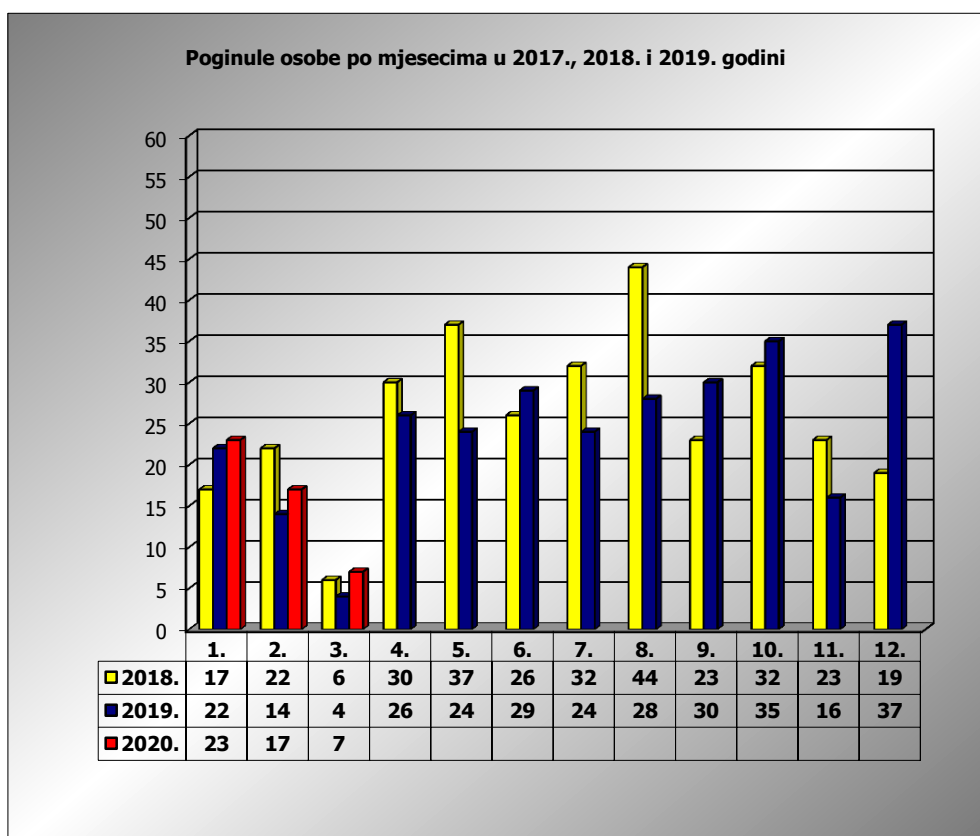

**PRIKAZ POGINULIH OSOBA U PROMETNIM NESREĆAMA U 2020.  
GODINI U REPUBLICI HRVATSKOJ PO MJESECIMA  
(usporedba s 2017. i 2018. godinom)**

mjesec	poginuli			2020./2018.		2020./2019.	
	2018. g.	2019. g.	2020. g.				
siječanj	17	22	23	35,3%	6	4,5%	1
veljača	22	14	17	-22,7%	-5	21,4%	3
ožujak	6	4	7	16,7%	1	75,0%	3
travanj	30	26					
svibanj	37	24					
lipanj	26	29					
srpanj	32	24					
kolovoz	44	28					
rujan	23	30					
listopad	32	35					
studeni	23	16					
prosinac	19	37					
<b>I-II</b>	<b>39</b>	<b>36</b>	<b>40</b>	<b>2,6%</b>	<b>1</b>	<b>11,1%</b>	<b>4</b>
<b>I-III</b>	<b>45</b>	<b>40</b>	<b>47</b>	<b>4,4%</b>	<b>2</b>	<b>17,5%</b>	<b>7</b>

III. mjesec - podaci s danom 15.03.2018., 2019. i 2020.