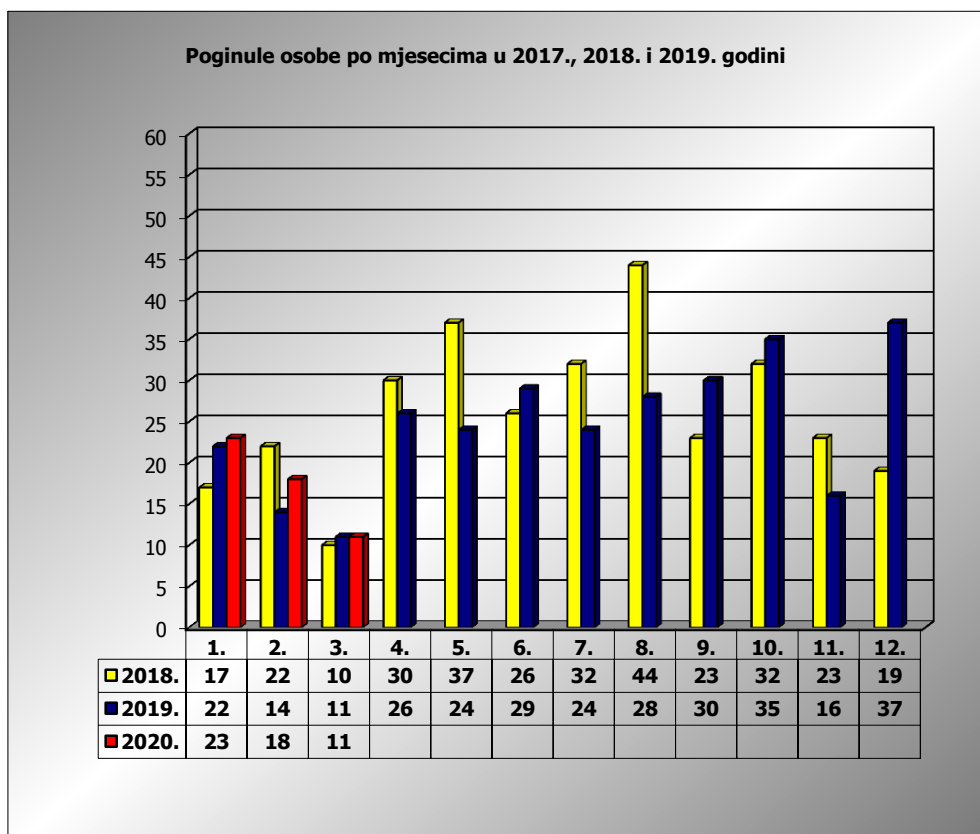

**PRIKAZ POGINULIH OSOBA U PROMETNIM NESREĆAMA U 2020.  
GODINI U REPUBLICI HRVATSKOJ PO MJESECIMA**  
(usporedba s 2017. i 2018. godinom)

mjesec	poginuli			2020./2018.		2020./2019.	
	2018. g.	2019. g.	2020. g.				
siječanj	17	22	23	35,3%	6	4,5%	1
veljača	22	14	18	-18,2%	-4	28,6%	4
ožujak	10	11	11	10,0%	1	0,0%	0
travanj	30	26					
svibanj	37	24					
lipanj	26	29					
srpanj	32	24					
kolovoz	44	28					
rujan	23	30					
listopad	32	35					
studeni	23	16					
prosinac	19	37					
<b>I-II</b>	<b>39</b>	<b>36</b>	<b>41</b>	<b>5,1%</b>	<b>2</b>	<b>13,9%</b>	<b>5</b>
<b>I-III</b>	<b>49</b>	<b>47</b>	<b>52</b>	<b>6,1%</b>	<b>3</b>	<b>10,6%</b>	<b>5</b>

III. mjesec - podaci s danom 29.03.2018., 2019. i 2020.