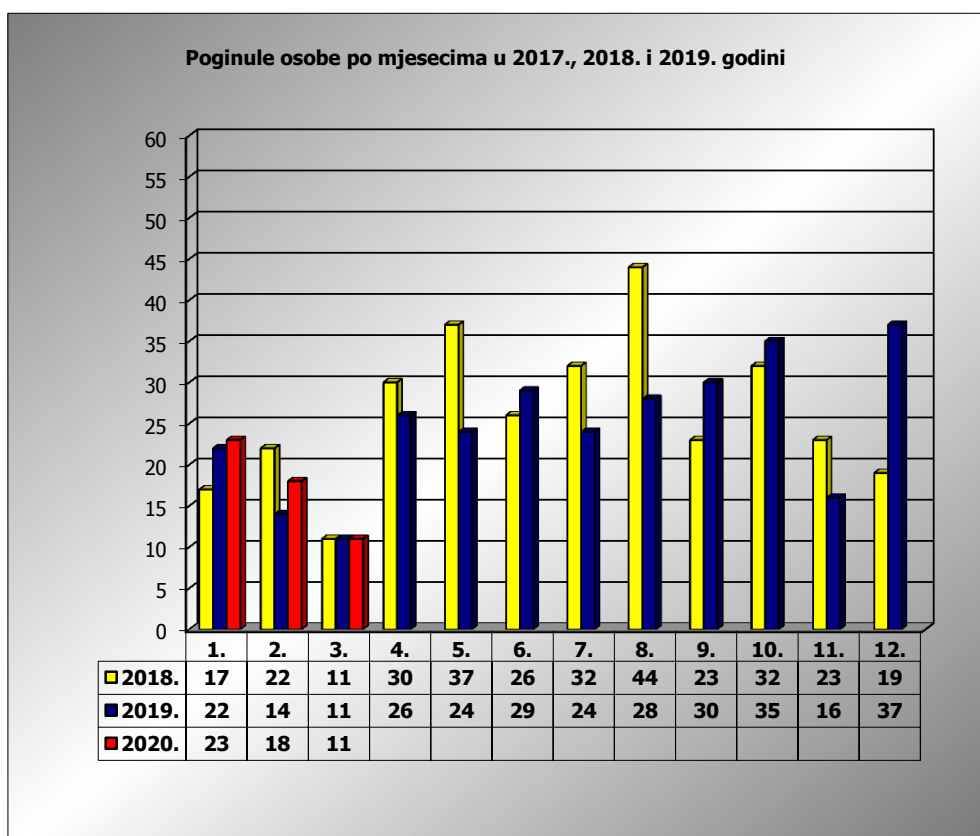

PRIKAZ POGINULIH OSOBA U PROMETNIM NESREĆAMA U 2020. GODINI U REPUBLICI HRVATSKOJ PO MJESECIMA
(usporedba s 2017. i 2018. godinom)

mjesec	poginuli			2020./2018.		2020./2019.	
	2018. g.	2019. g.	2020. g.				
siječanj	17	22	23	35,3%	6	4,5%	1
veljača	22	14	18	-18,2%	-4	28,6%	4
ožujak	11	11	11	0,0%	0	0,0%	0
travanj	30	26					
svibanj	37	24					
lipanj	26	29					
srpanj	32	24					
kolovoz	44	28					
rujan	23	30					
listopad	32	35					
studeni	23	16					
prosinac	19	37					
I-II	39	36	41	5,1%	2	13,9%	5
I-III	50	47	52	4,0%	2	10,6%	5

III. mjesec - podaci s danom 30.03.2018., 2019. i 2020.