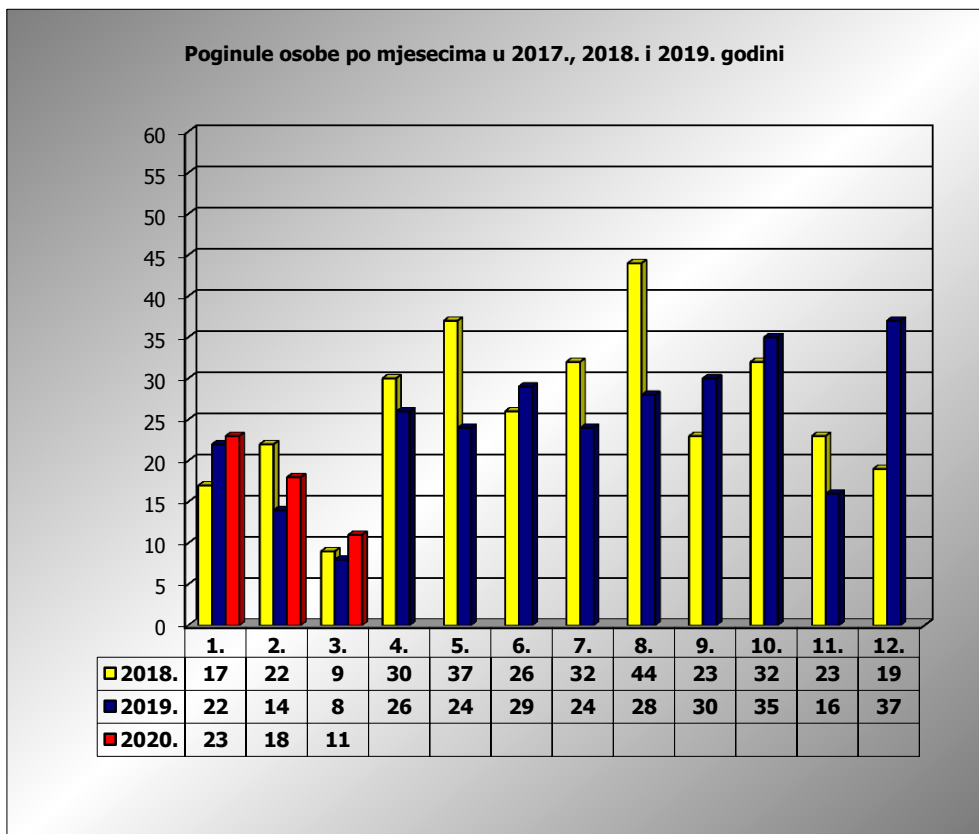

PRIKAZ POGINULIH OSOBA U PROMETNIM NESREĆAMA U 2020. GODINI U REPUBLICI HRVATSKOJ PO MJESECIMA
(usporedba s 2017. i 2018. godinom)

mjesec	poginuli			2020./2018.		2020./2019.	
	2018. g.	2019. g.	2020. g.				
siječanj	17	22	23	35,3%	6	4,5%	1
veljača	22	14	18	-18,2%	-4	28,6%	4
ožujak	9	8	11	22,2%	2	37,5%	3
travanj	30	26					
svibanj	37	24					
lipanj	26	29					
srpanj	32	24					
kolovoz	44	28					
rujan	23	30					
listopad	32	35					
studen	23	16					
prosinac	19	37					
I-II	39	36	41	5,1%	2	13,9%	5
I-III	48	44	52	8,3%	4	18,2%	8

III. mjesec - podaci s danom 25.03.2018., 2019. i 2020.