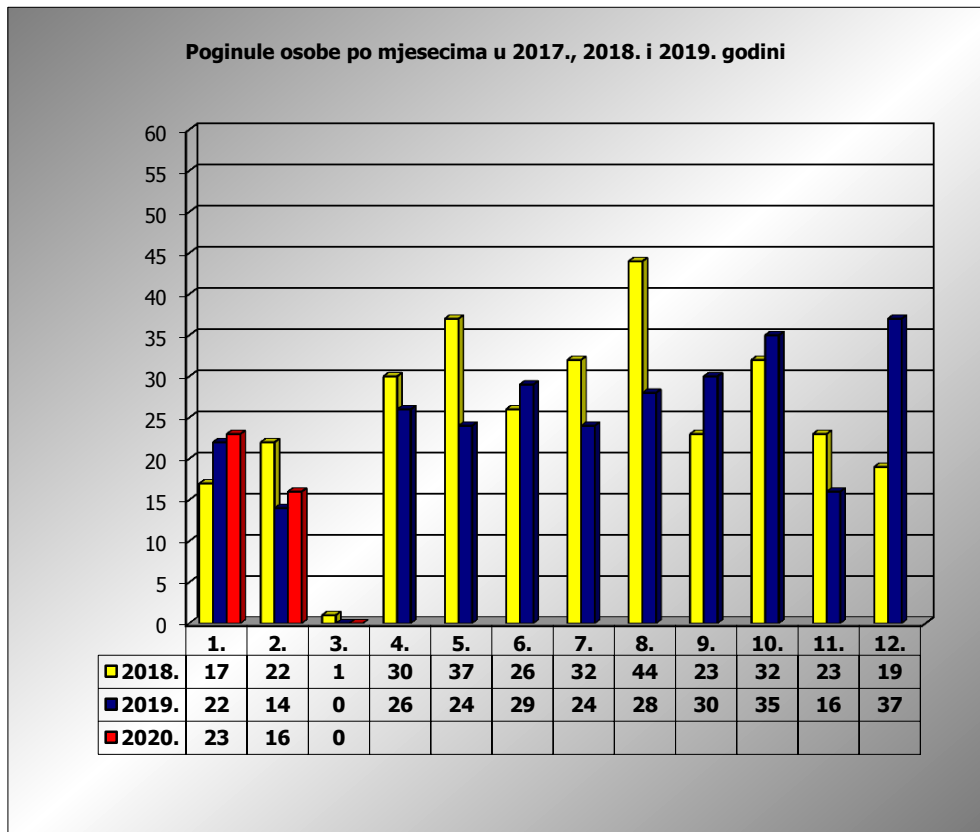

**PRIKAZ POGINULIH OSOBA U PROMETNIM NESREĆAMA U 2020. GODINI U REPUBLICI HRVATSKOJ PO MJESECIMA**  
(usporedba s 2017. i 2018. godinom)

mjesec	poginuli			2020./2018.		2020./2019.	
	2018. g.	2019. g.	2020. g.				
siječanj	17	22	23	35,3%	6	4,5%	1
veljača	22	14	16	-27,3%	-6	14,3%	2
ožujak	1	0	0	-100,0%	-1	#DIJ/0!	0
travanj	30	26					
svibanj	37	24					
lipanj	26	29					
srpanj	32	24					
kolovoz	44	28					
rujan	23	30					
listopad	32	35					
studeni	23	16					
prosinac	19	37					
<b>I-II</b>	<b>39</b>	<b>36</b>	<b>39</b>	<b>0,0%</b>	<b>0</b>	<b>8,3%</b>	<b>3</b>
<b>I-III</b>	<b>40</b>	<b>36</b>	<b>39</b>	<b>-2,5%</b>	<b>-1</b>	<b>8,3%</b>	<b>3</b>

III. mjesec - podaci s danom 01.03.2018., 2019. i 2020.