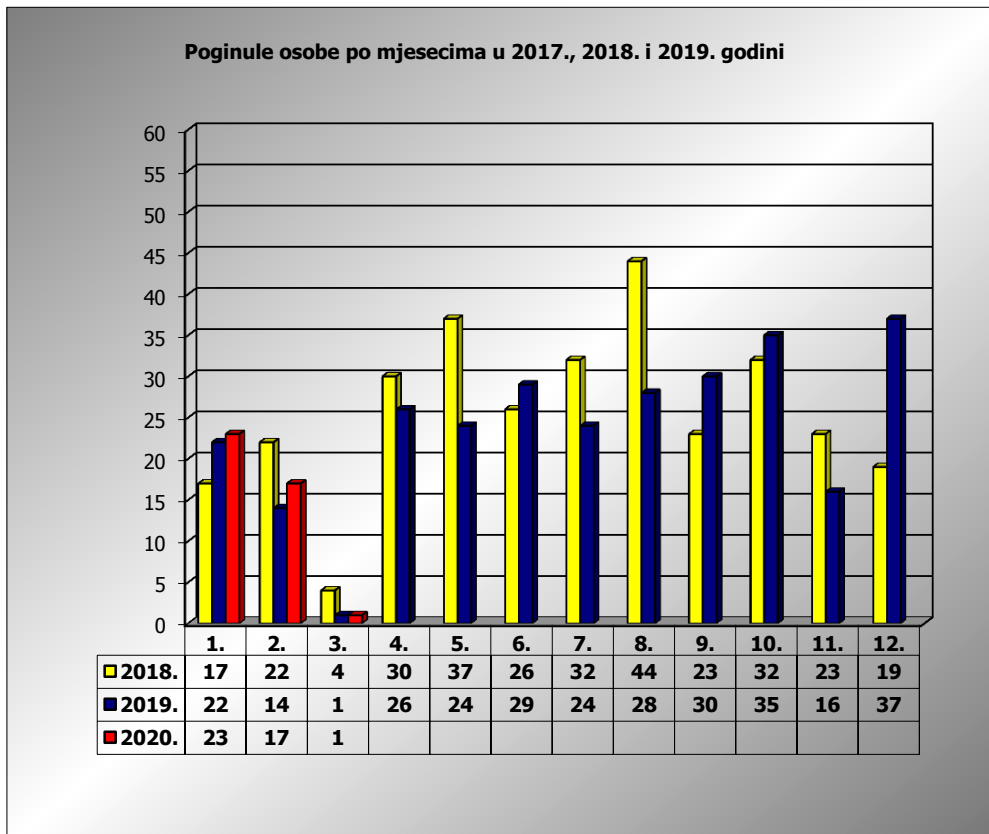

**PRIKAZ POGINULIH OSOBA U PROMETNIM NESREĆAMA U 2020.
GODINI U REPUBLICI HRVATSKOJ PO MJESECIMA
(usporedba s 2017. i 2018. godinom)**

mjesec	poginuli			2020./2018.		2020./2019.	
	2018. g.	2019. g.	2020. g.				
siječanj	17	22	23	35,3%	6	4,5%	1
veljača	22	14	17	-22,7%	-5	21,4%	3
ožujak	4	1	1	-75,0%	-3	0,0%	0
travanj	30	26					
svibanj	37	24					
lipanj	26	29					
srpanj	32	24					
kolovoz	44	28					
rujan	23	30					
listopad	32	35					
studeni	23	16					
prosinac	19	37					
I-II	39	36	40	2,6%	1	11,1%	4
I-III	43	37	41	-4,7%	-2	10,8%	4

III. mjesec - podaci s danom 04.03.2018., 2019. i 2020.