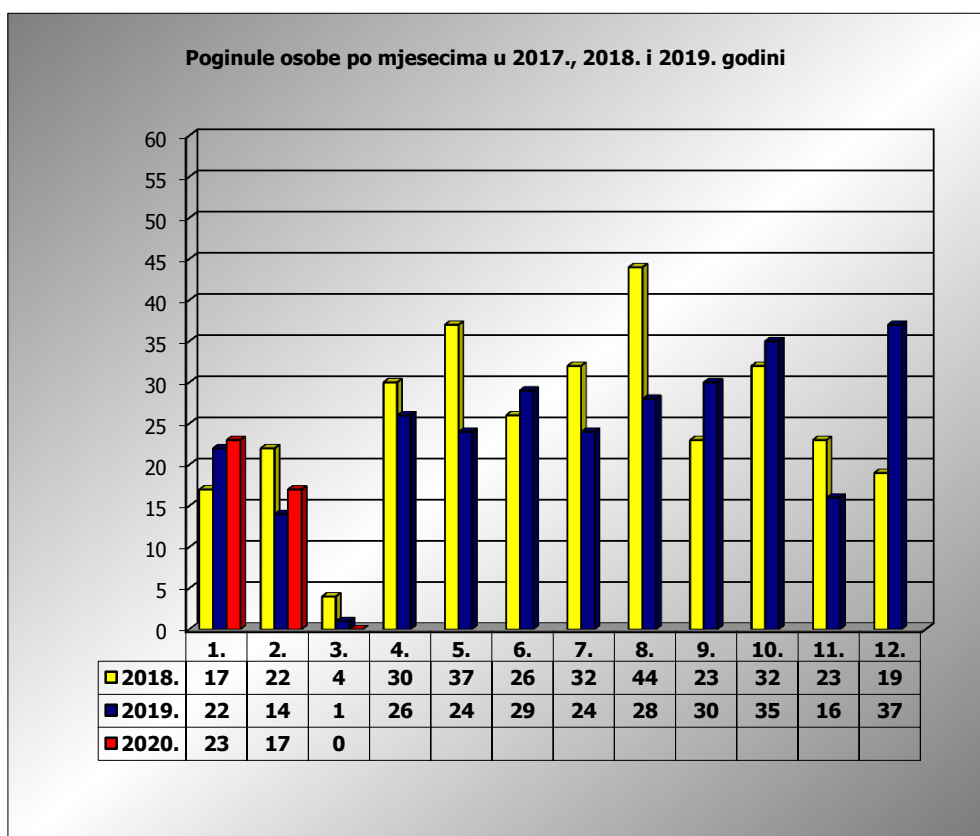

**PRIKAZ POGINULIH OSOBA U PROMETNIM NESREĆAMA U 2020.  
GODINI U REPUBLICI HRVATSKOJ PO MJESECIMA  
(usporedba s 2017. i 2018. godinom)**

mjesec	poginuli			2020./2018.		2020./2019.	
	2018. g.	2019. g.	2020. g.				
siječanj	17	22	23	35,3%	6	4,5%	1
veljača	22	14	17	-22,7%	-5	21,4%	3
ožujak	4	1	0	-100,0%	-4	-100,0%	-1
travanj	30	26					
svibanj	37	24					
lipanj	26	29					
srpanj	32	24					
kolovoz	44	28					
rujan	23	30					
listopad	32	35					
studeni	23	16					
prosinac	19	37					
<b>I-II</b>	<b>39</b>	<b>36</b>	<b>40</b>	<b>2,6%</b>	<b>1</b>	<b>11,1%</b>	<b>4</b>
<b>I-III</b>	<b>43</b>	<b>37</b>	<b>40</b>	<b>-7,0%</b>	<b>-3</b>	<b>8,1%</b>	<b>3</b>

III. mjesec - podaci s danom 03.03.2018., 2019. i 2020.