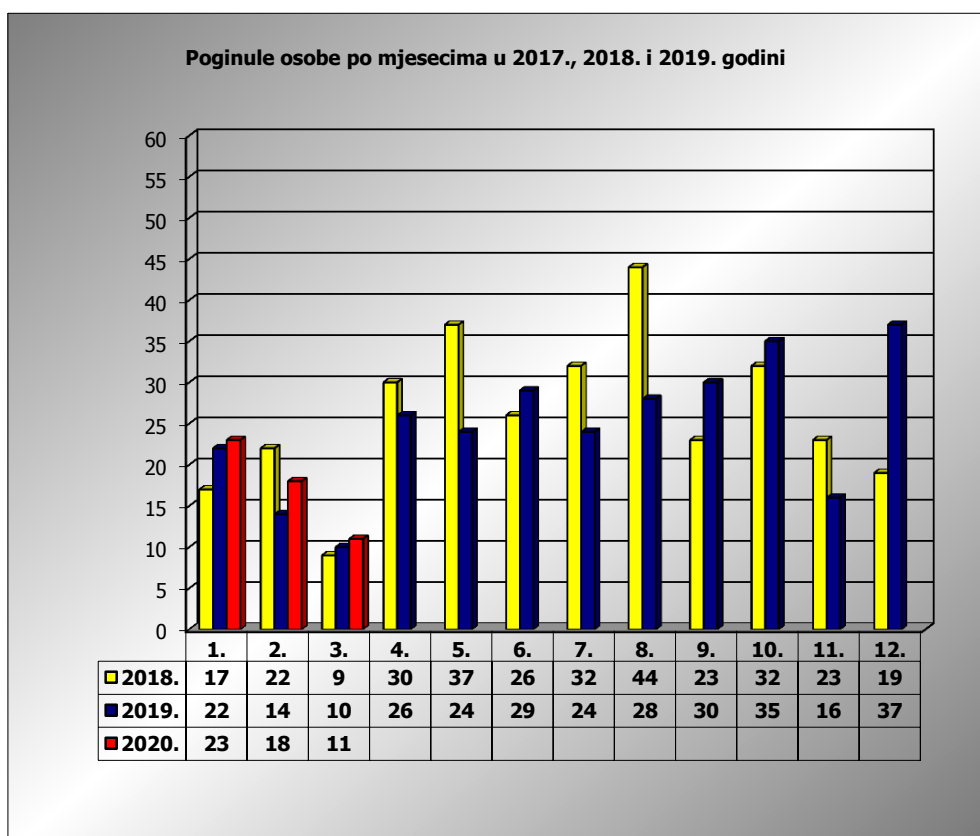

**PRIKAZ POGINULIH OSOBA U PROMETNIM NESREĆAMA U 2020.
GODINI U REPUBLICI HRVATSKOJ PO MJESECIMA
(usporedba s 2017. i 2018. godinom)**

| mjesec | poginuli | | | 2020./2018. | | 2020./2019. | |
|--------------|-----------|-----------|-----------|-------------|----------|--------------|----------|
| | 2018. g. | 2019. g. | 2020. g. | | | | |
| siječanj | 17 | 22 | 23 | 35,3% | 6 | 4,5% | 1 |
| veljača | 22 | 14 | 18 | -18,2% | -4 | 28,6% | 4 |
| ožujak | 9 | 10 | 11 | 22,2% | 2 | 10,0% | 1 |
| travanj | 30 | 26 | | | | | |
| svibanj | 37 | 24 | | | | | |
| lipanj | 26 | 29 | | | | | |
| srpanj | 32 | 24 | | | | | |
| kolovoz | 44 | 28 | | | | | |
| rujan | 23 | 30 | | | | | |
| listopad | 32 | 35 | | | | | |
| studenj | 23 | 16 | | | | | |
| prosinac | 19 | 37 | | | | | |
| I-II | 39 | 36 | 41 | 5,1% | 2 | 13,9% | 5 |
| I-III | 48 | 46 | 52 | 8,3% | 4 | 13,0% | 6 |

III. mjesec - podaci s danom 26.03.2018., 2019. i 2020.