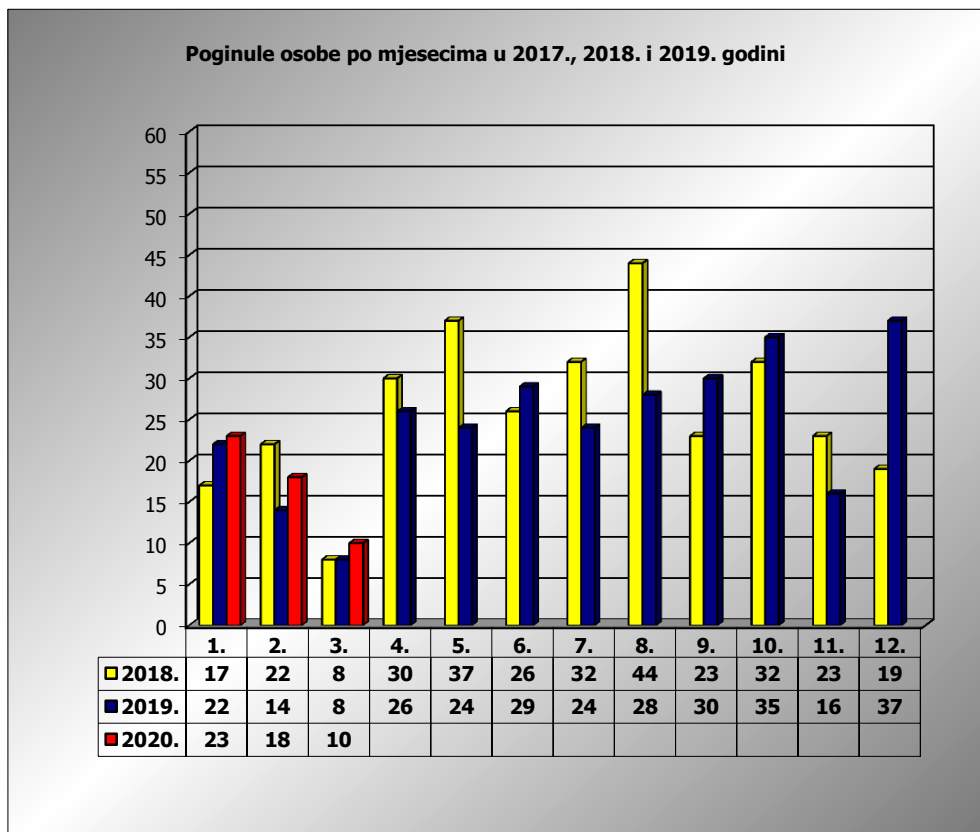

PRIKAZ POGINULIH OSOBA U PROMETNIM NESREĆAMA U 2020. GODINI U REPUBLICI HRVATSKOJ PO MJESECIMA
(usporedba s 2017. i 2018. godinom)

| mjesec | poginuli | | | 2020./2018. | | 2020./2019. | |
|--------------|-----------|-----------|-----------|-------------|----------|--------------|----------|
| | 2018. g. | 2019. g. | 2020. g. | | | | |
| siječanj | 17 | 22 | 23 | 35,3% | 6 | 4,5% | 1 |
| veljača | 22 | 14 | 18 | -18,2% | -4 | 28,6% | 4 |
| ožujak | 8 | 8 | 10 | 25,0% | 2 | 25,0% | 2 |
| travanj | 30 | 26 | | | | | |
| svibanj | 37 | 24 | | | | | |
| lipanj | 26 | 29 | | | | | |
| srpanj | 32 | 24 | | | | | |
| kolovoz | 44 | 28 | | | | | |
| rujan | 23 | 30 | | | | | |
| listopad | 32 | 35 | | | | | |
| studen | 23 | 16 | | | | | |
| prosinac | 19 | 37 | | | | | |
| I-II | 39 | 36 | 41 | 5,1% | 2 | 13,9% | 5 |
| I-III | 47 | 44 | 51 | 8,5% | 4 | 15,9% | 7 |

III. mjesec - podaci s danom 24.03.2018., 2019. i 2020.