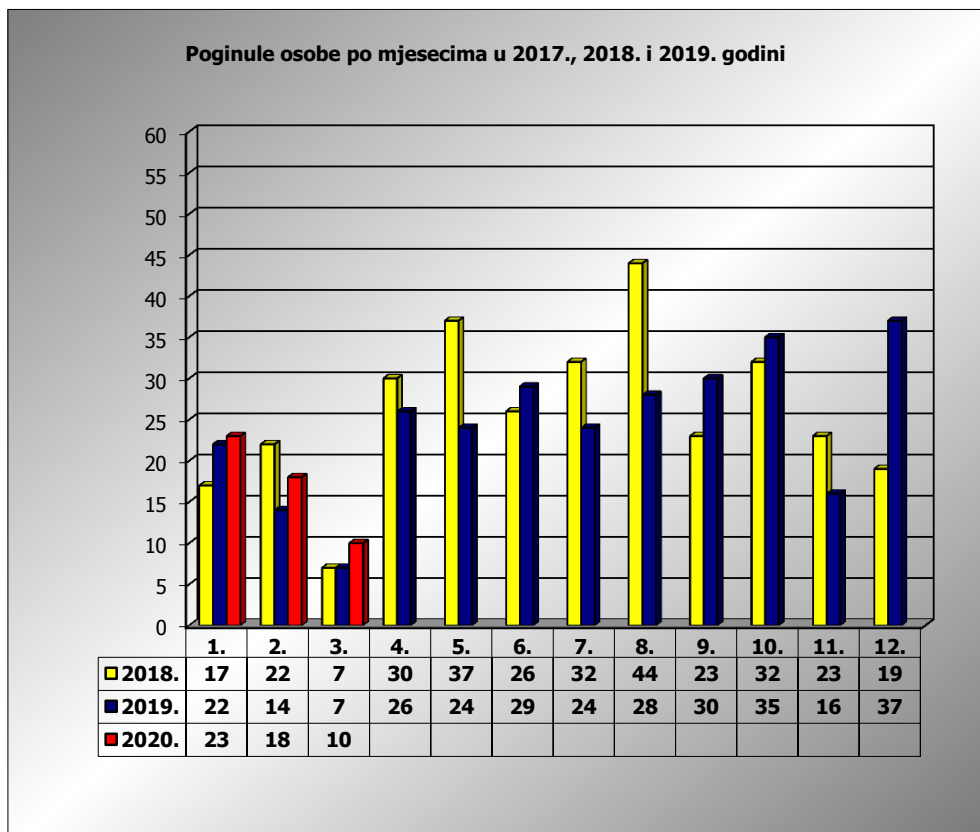

PRIKAZ POGINULIH OSOBA U PROMETNIM NESREĆAMA U 2020. GODINI U REPUBLICI HRVATSKOJ PO MJESECIMA
(usporedba s 2017. i 2018. godinom)

mjesec	poginuli			2020./2018.		2020./2019.	
	2018. g.	2019. g.	2020. g.				
siječanj	17	22	23	35,3%	6	4,5%	1
veljača	22	14	18	-18,2%	-4	28,6%	4
ožujak	7	7	10	42,9%	3	42,9%	3
travanj	30	26					
svibanj	37	24					
lipanj	26	29					
srpanj	32	24					
kolovoz	44	28					
rujan	23	30					
listopad	32	35					
studen	23	16					
prosinac	19	37					
I-II	39	36	41	5,1%	2	13,9%	5
I-III	46	43	51	10,9%	5	18,6%	8

III. mjesec - podaci s danom 23.03.2018., 2019. i 2020.