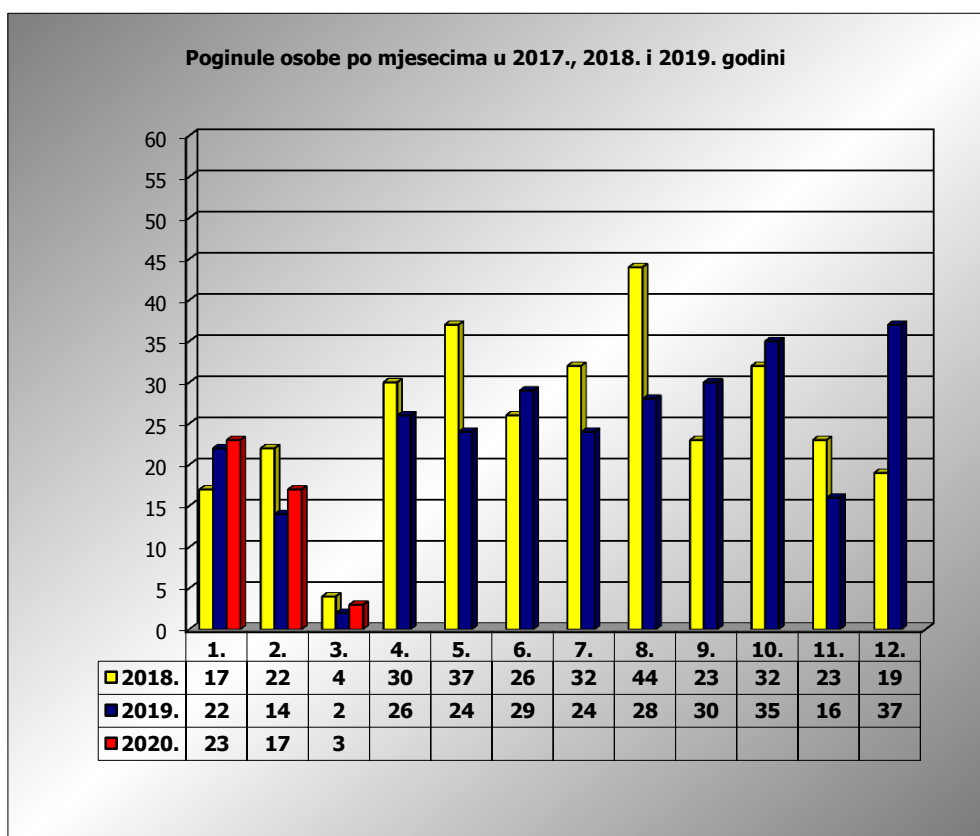

**PRIKAZ POGINULIH OSOBA U PROMETNIM NESREĆAMA U 2020.
GODINI U REPUBLICI HRVATSKOJ PO MJESECIMA**
(usporedba s 2017. i 2018. godinom)

| mjesec | poginuli | | | 2020./2018. | | 2020./2019. | |
|--------------|-----------|-----------|-----------|-------------|----------|--------------|----------|
| | 2018. g. | 2019. g. | 2020. g. | | | | |
| siječanj | 17 | 22 | 23 | 35,3% | 6 | 4,5% | 1 |
| veljača | 22 | 14 | 17 | -22,7% | -5 | 21,4% | 3 |
| ožujak | 4 | 2 | 3 | -25,0% | -1 | 50,0% | 1 |
| travanj | 30 | 26 | | | | | |
| svibanj | 37 | 24 | | | | | |
| lipanj | 26 | 29 | | | | | |
| srpanj | 32 | 24 | | | | | |
| kolovoz | 44 | 28 | | | | | |
| rujan | 23 | 30 | | | | | |
| listopad | 32 | 35 | | | | | |
| studen | 23 | 16 | | | | | |
| prosinac | 19 | 37 | | | | | |
| I-II | 39 | 36 | 40 | 2,6% | 1 | 11,1% | 4 |
| I-III | 43 | 38 | 43 | 0,0% | 0 | 13,2% | 5 |

III. mjesec - podaci s danom 09.03.2018., 2019. i 2020.