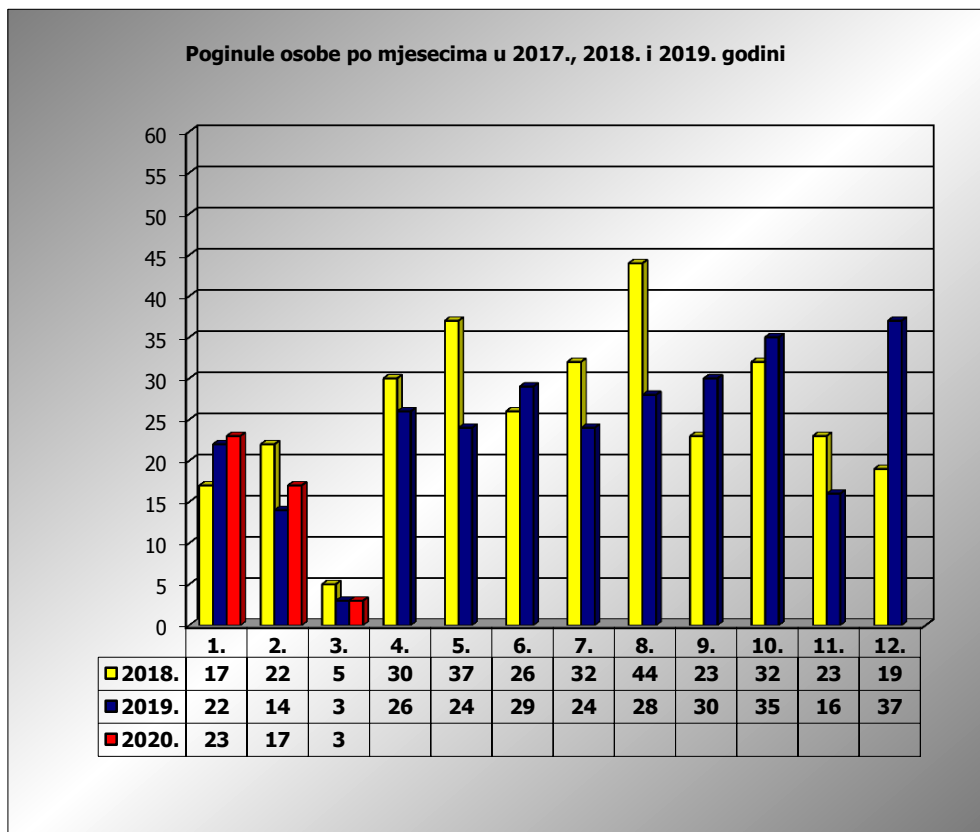

**PRIKAZ POGINULIH OSOBA U PROMETNIM NESREĆAMA U 2020. GODINI U REPUBLICI HRVATSKOJ PO MJESECIMA**  
(usporedba s 2017. i 2018. godinom)

mjesec	poginuli			2020./2018.		2020./2019.	
	2018. g.	2019. g.	2020. g.				
siječanj	17	22	23	35,3%	6	4,5%	1
veljača	22	14	17	-22,7%	-5	21,4%	3
ožujak	5	3	3	-40,0%	-2	0,0%	0
travanj	30	26					
svibanj	37	24					
lipanj	26	29					
srpanj	32	24					
kolovoz	44	28					
rujan	23	30					
listopad	32	35					
studeni	23	16					
prosinac	19	37					
<b>I-II</b>	<b>39</b>	<b>36</b>	<b>40</b>	<b>2,6%</b>	<b>1</b>	<b>11,1%</b>	<b>4</b>
<b>I-III</b>	<b>44</b>	<b>39</b>	<b>43</b>	<b>-2,3%</b>	<b>-1</b>	<b>10,3%</b>	<b>4</b>

III. mjesec - podaci s danom 11.03.2018., 2019. i 2020.