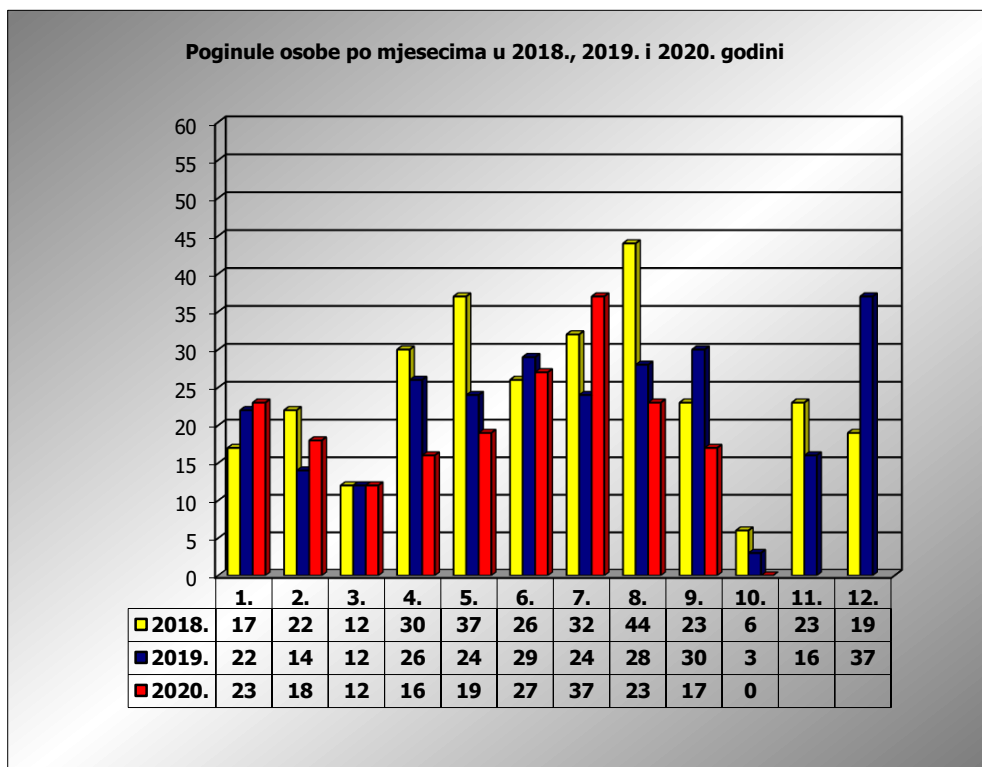

**PRIKAZ POGINULIH OSOBA U PROMETNIM NESREĆAMA U 2020. GODINI U REPUBLICI HRVATSKOJ PO MJESECIMA**  
(usporedba s 2018. i 2019. godinom)

mjesec	poginuli			2020./2018.		2020./2019.	
	2018. g.	2019. g.	2020. g.				
siječanj	17	22	23	35,3%	6	4,5%	1
veljača	22	14	18	-18,2%	-4	28,6%	4
ožujak	12	12	12	0,0%	0	0,0%	0
travanj	30	26	16	-46,7%	-14	-38,5%	-10
svibanj	37	24	19	-48,6%	-18	-20,8%	-5
lipanj	26	29	27	3,8%	1	-6,9%	-2
srpanj	32	24	37	15,6%	5	54,2%	13
kolovoz	44	28	23	-47,7%	-21	-17,9%	-5
rujan	23	30	17	-26,1%	-6	-43,3%	-13
listopad	6	3	0	-100,0%	-6	-100,0%	-3
studeni	23	16					
prosinac	19	37					
<b>I-III</b>	<b>51</b>	<b>48</b>	<b>53</b>	<b>3,9%</b>	<b>2</b>	<b>10,4%</b>	<b>5</b>
<b>I-VI</b>	<b>144</b>	<b>127</b>	<b>115</b>	<b>-20,1%</b>	<b>-29</b>	<b>-9,4%</b>	<b>-12</b>
<b>I-IX</b>	<b>243</b>	<b>209</b>	<b>192</b>	<b>-21,0%</b>	<b>-51</b>	<b>-8,1%</b>	<b>-17</b>
<b>I-X</b>	<b>249</b>	<b>212</b>	<b>192</b>	<b>-22,9%</b>	<b>-57</b>	<b>-9,4%</b>	<b>-20</b>

X. mjesec - podaci s danom 08.10.2018., 2019. i 2020.