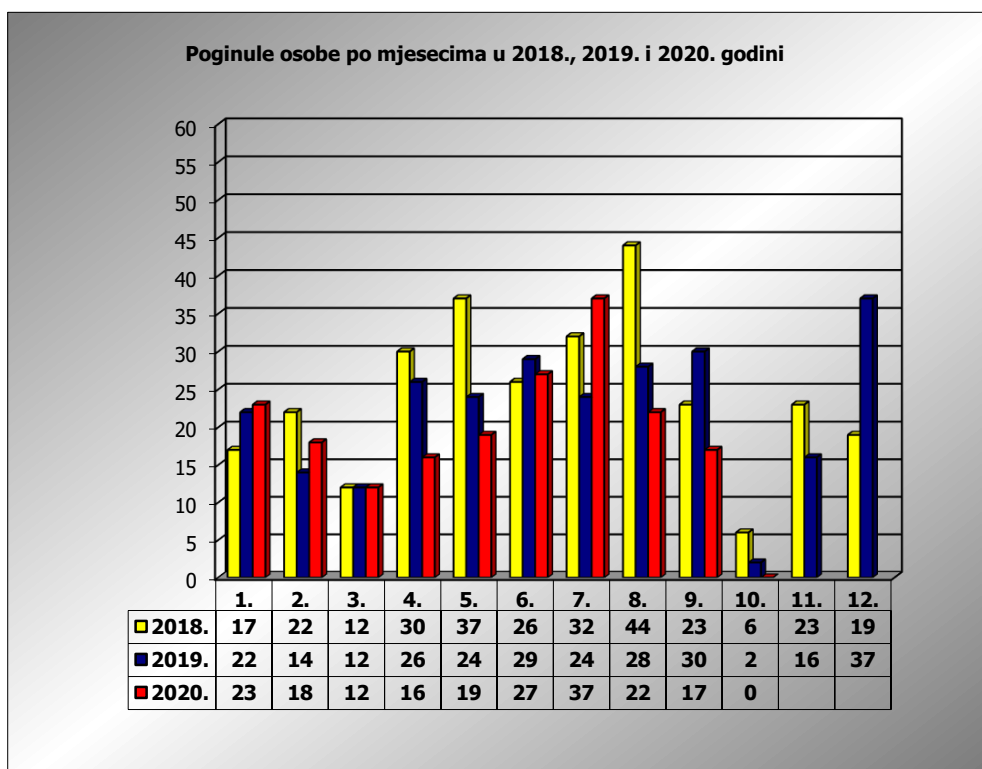

**PRIKAZ POGINULIH OSOBA U PROMETNIM NESREĆAMA U 2020. GODINI U REPUBLICI HRVATSKOJ PO MJESECIMA**  
(usporedba s 2018. i 2019. godinom)

mjesec	poginuli			2020./2018.		2020./2019.	
	2018. g.	2019. g.	2020. g.				
siječanj	17	22	23	35,3%	6	4,5%	1
veljača	22	14	18	-18,2%	-4	28,6%	4
ožujak	12	12	12	0,0%	0	0,0%	0
travanj	30	26	16	-46,7%	-14	-38,5%	-10
svibanj	37	24	19	-48,6%	-18	-20,8%	-5
lipanj	26	29	27	3,8%	1	-6,9%	-2
srpanj	32	24	37	15,6%	5	54,2%	13
kolovoz	44	28	22	-50,0%	-22	-21,4%	-6
rujan	23	30	17	-26,1%	-6	-43,3%	-13
listopad	6	2	0	-100,0%	-6	-100,0%	-2
studeni	23	16					
prosinac	19	37					
<b>I-III</b>	<b>51</b>	<b>48</b>	<b>53</b>	<b>3,9%</b>	<b>2</b>	<b>10,4%</b>	<b>5</b>
<b>I-VI</b>	<b>144</b>	<b>127</b>	<b>115</b>	<b>-20,1%</b>	<b>-29</b>	<b>-9,4%</b>	<b>-12</b>
<b>I-IX</b>	<b>243</b>	<b>209</b>	<b>191</b>	<b>-21,4%</b>	<b>-52</b>	<b>-8,6%</b>	<b>-18</b>
<b>I-X</b>	<b>249</b>	<b>211</b>	<b>191</b>	<b>-23,3%</b>	<b>-58</b>	<b>-9,5%</b>	<b>-20</b>

X. mjesec - podaci s danom 06.10.2018., 2019. i 2020.