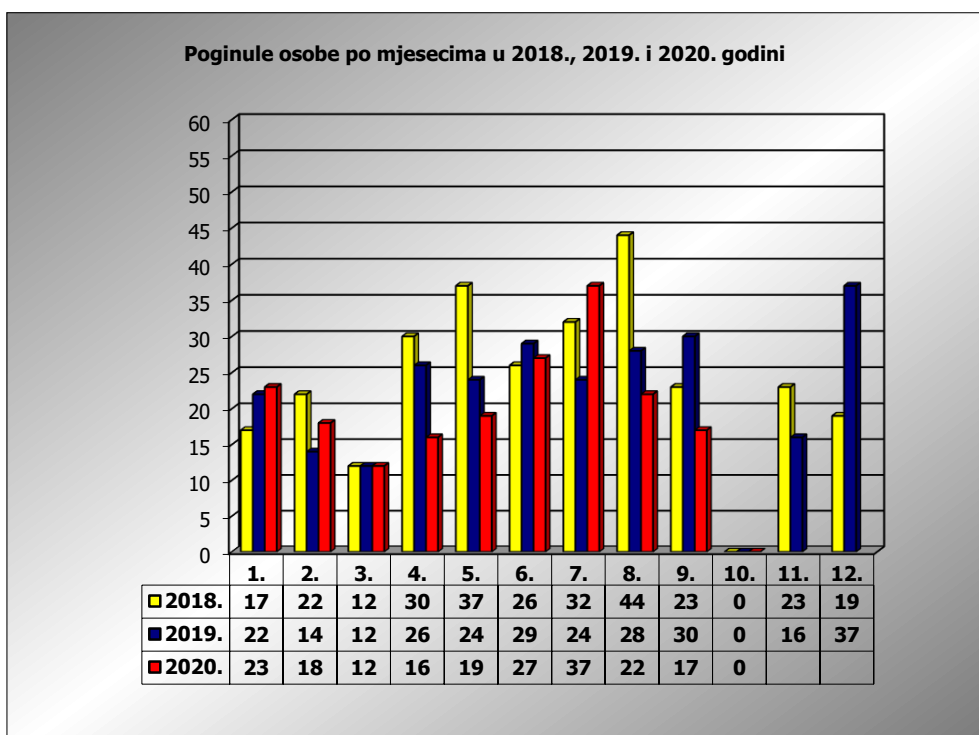

PRIKAZ POGINULIH OSOBA U PROMETNIM NESREĆAMA U 2020. GODINI U REPUBLICI HRVATSKOJ PO MJESECIMA
(usporedba s 2018. i 2019. godinom)

mjesec	poginuli			2020./2018.		2020./2019.	
	2018. g.	2019. g.	2020. g.				
siječanj	17	22	23	35,3%	6	4,5%	1
veljača	22	14	18	-18,2%	-4	28,6%	4
ožujak	12	12	12	0,0%	0	0,0%	0
travanj	30	26	16	-46,7%	-14	-38,5%	-10
svibanj	37	24	19	-48,6%	-18	-20,8%	-5
lipanj	26	29	27	3,8%	1	-6,9%	-2
srpanj	32	24	37	15,6%	5	54,2%	13
kolovoz	44	28	22	-50,0%	-22	-21,4%	-6
rujan	23	30	17	-26,1%	-6	-43,3%	-13
listopad	0	0	0	#DIJ/0!	0	#DIJ/0!	0
studeni	23	16					
prosinac	19	37					
I-III	51	48	53	3,9%	2	10,4%	5
I-VI	144	127	115	-20,1%	-29	-9,4%	-12
I-IX	243	209	191	-21,4%	-52	-8,6%	-18
I-X	243	209	191	-21,4%	-52	-8,6%	-18

X. mjesec - podaci s danom 01.10.2018., 2019. i 2020.