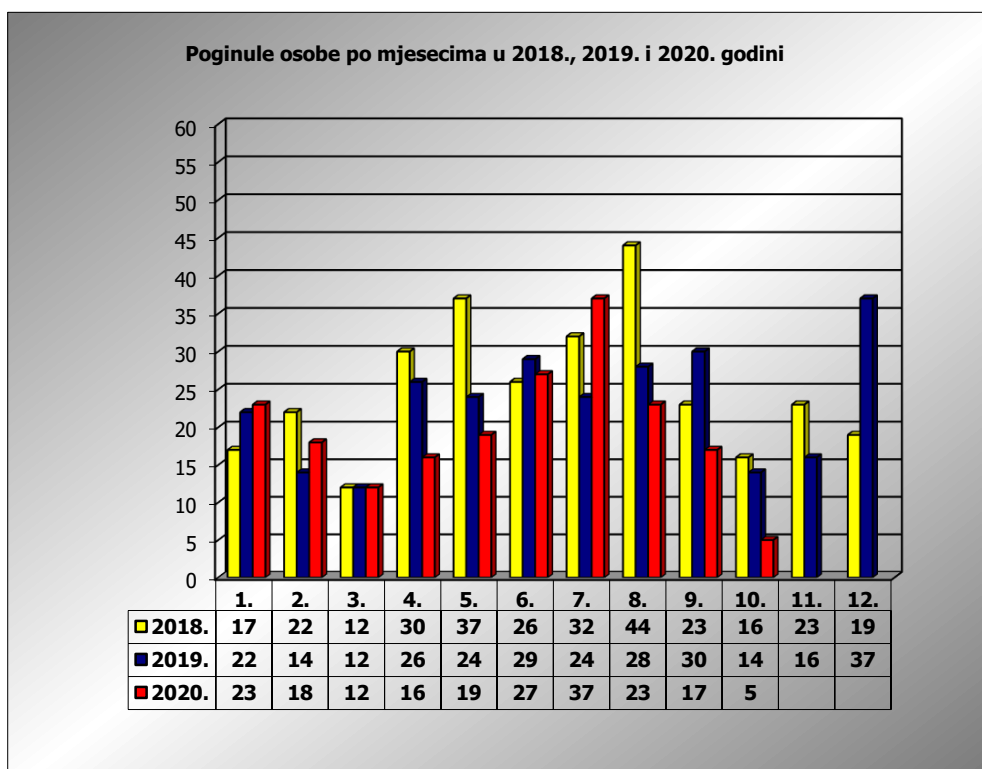

PRIKAZ POGINULIH OSOBA U PROMETNIM NESREĆAMA U 2020. GODINI U REPUBLICI HRVATSKOJ PO MJESECIMA
(usporedba s 2018. i 2019. godinom)

mjesec	poginuli			2020./2018.		2020./2019.	
	2018. g.	2019. g.	2020. g.				
siječanj	17	22	23	35,3%	6	4,5%	1
veljača	22	14	18	-18,2%	-4	28,6%	4
ožujak	12	12	12	0,0%	0	0,0%	0
travanj	30	26	16	-46,7%	-14	-38,5%	-10
svibanj	37	24	19	-48,6%	-18	-20,8%	-5
lipanj	26	29	27	3,8%	1	-6,9%	-2
srpanj	32	24	37	15,6%	5	54,2%	13
kolovoz	44	28	23	-47,7%	-21	-17,9%	-5
rujan	23	30	17	-26,1%	-6	-43,3%	-13
listopad	16	14	5	-68,8%	-11	-64,3%	-9
studeni	23	16					
prosinac	19	37					
I-III	51	48	53	3,9%	2	10,4%	5
I-VI	144	127	115	-20,1%	-29	-9,4%	-12
I-IX	243	209	192	-21,0%	-51	-8,1%	-17
I-X	259	223	197	-23,9%	-62	-11,7%	-26

X. mjesec - podaci s danom 15.10.2018., 2019. i 2020.