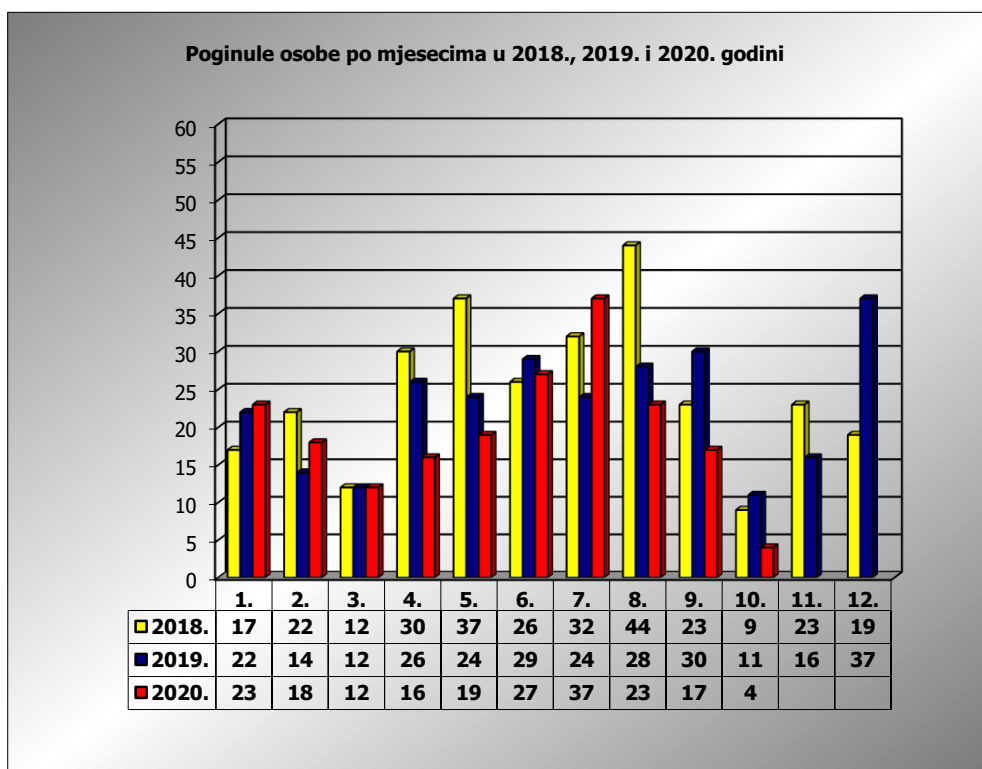

PRIKAZ POGINULIH OSOBA U PROMETNIM NESREĆAMA U 2020. GODINI U REPUBLICI HRVATSKOJ PO MJESECIMA
(usporedba s 2018. i 2019. godinom)

mjesec	poginuli			2020./2018.		2020./2019.	
	2018. g.	2019. g.	2020. g.				
siječanj	17	22	23	35,3%	6	4,5%	1
veljača	22	14	18	-18,2%	-4	28,6%	4
ožujak	12	12	12	0,0%	0	0,0%	0
travanj	30	26	16	-46,7%	-14	-38,5%	-10
svibanj	37	24	19	-48,6%	-18	-20,8%	-5
lipanj	26	29	27	3,8%	1	-6,9%	-2
srpanj	32	24	37	15,6%	5	54,2%	13
kolovoz	44	28	23	-47,7%	-21	-17,9%	-5
rujan	23	30	17	-26,1%	-6	-43,3%	-13
listopad	9	11	4	-55,6%	-5	-63,6%	-7
studeni	23	16					
prosinac	19	37					
I-III	51	48	53	3,9%	2	10,4%	5
I-VI	144	127	115	-20,1%	-29	-9,4%	-12
I-IX	243	209	192	-21,0%	-51	-8,1%	-17
I-X	252	220	196	-22,2%	-56	-10,9%	-24

X. mjesec - podaci s danom 12.10.2018., 2019. i 2020.