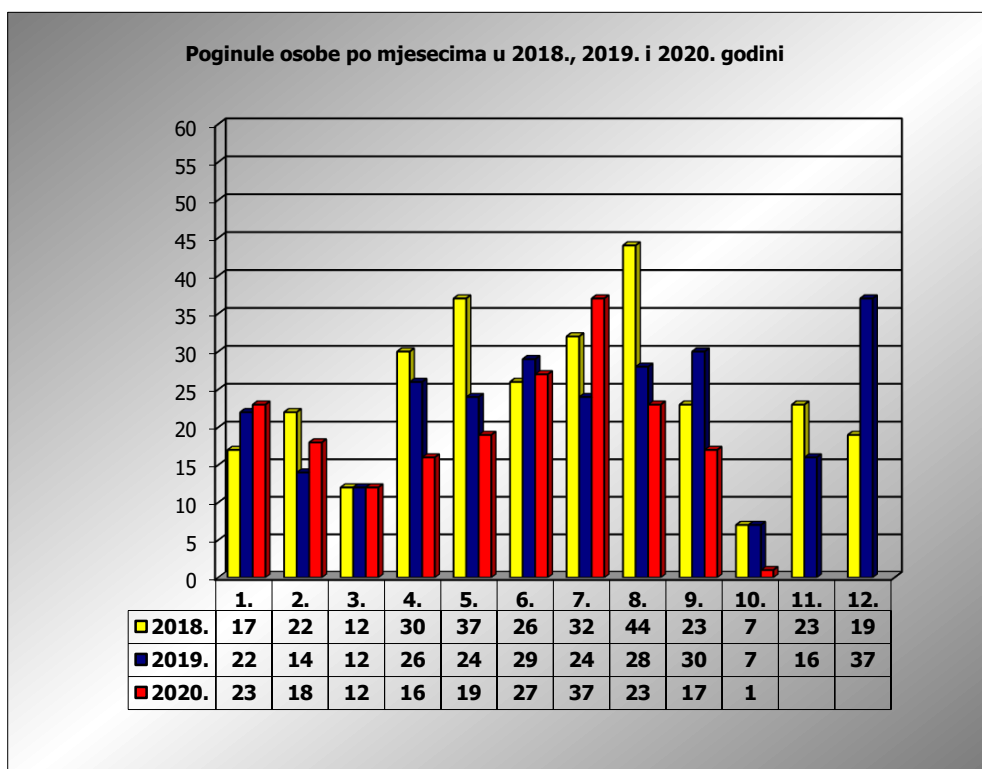

PRIKAZ POGINULIH OSOBA U PROMETNIM NESREĆAMA U 2020. GODINI U REPUBLICI HRVATSKOJ PO MJESECIMA
(usporedba s 2018. i 2019. godinom)

mjesec	poginuli			2020./2018.		2020./2019.	
	2018. g.	2019. g.	2020. g.				
siječanj	17	22	23	35,3%	6	4,5%	1
veljača	22	14	18	-18,2%	-4	28,6%	4
ožujak	12	12	12	0,0%	0	0,0%	0
travanj	30	26	16	-46,7%	-14	-38,5%	-10
svibanj	37	24	19	-48,6%	-18	-20,8%	-5
lipanj	26	29	27	3,8%	1	-6,9%	-2
srpanj	32	24	37	15,6%	5	54,2%	13
kolovoz	44	28	23	-47,7%	-21	-17,9%	-5
rujan	23	30	17	-26,1%	-6	-43,3%	-13
listopad	7	7	1	-85,7%	-6	-85,7%	-6
studeni	23	16					
prosinac	19	37					
I-III	51	48	53	3,9%	2	10,4%	5
I-VI	144	127	115	-20,1%	-29	-9,4%	-12
I-IX	243	209	192	-21,0%	-51	-8,1%	-17
I-X	250	216	193	-22,8%	-57	-10,6%	-23

X. mjesec - podaci s danom 11.10.2018., 2019. i 2020.