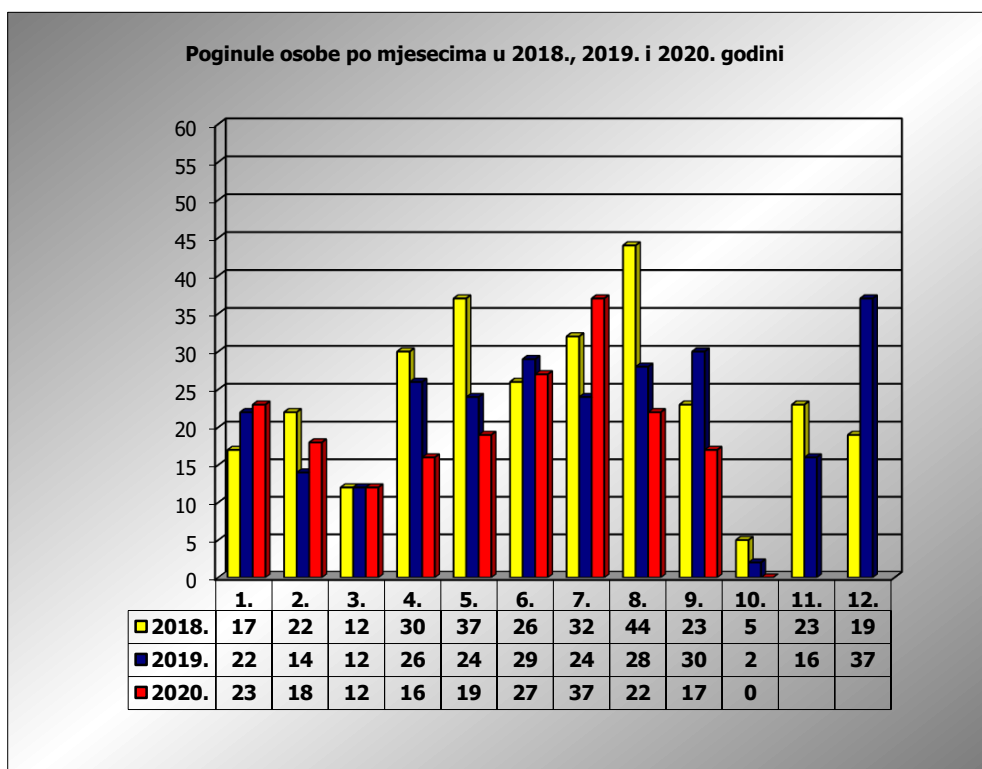

PRIKAZ POGINULIH OSOBA U PROMETNIM NESREĆAMA U 2020. GODINI U REPUBLICI HRVATSKOJ PO MJESECIMA
(usporedba s 2018. i 2019. godinom)

mjesec	poginuli			2020./2018.		2020./2019.	
	2018. g.	2019. g.	2020. g.				
siječanj	17	22	23	35,3%	6	4,5%	1
veljača	22	14	18	-18,2%	-4	28,6%	4
ožujak	12	12	12	0,0%	0	0,0%	0
travanj	30	26	16	-46,7%	-14	-38,5%	-10
svibanj	37	24	19	-48,6%	-18	-20,8%	-5
lipanj	26	29	27	3,8%	1	-6,9%	-2
srpanj	32	24	37	15,6%	5	54,2%	13
kolovoz	44	28	22	-50,0%	-22	-21,4%	-6
rujan	23	30	17	-26,1%	-6	-43,3%	-13
listopad	5	2	0	-100,0%	-5	-100,0%	-2
studeni	23	16					
prosinac	19	37					
I-III	51	48	53	3,9%	2	10,4%	5
I-VI	144	127	115	-20,1%	-29	-9,4%	-12
I-IX	243	209	191	-21,4%	-52	-8,6%	-18
I-X	248	211	191	-23,0%	-57	-9,5%	-20

IX. mjesec - podaci s danom 05.10.2018., 2019. i 2020.