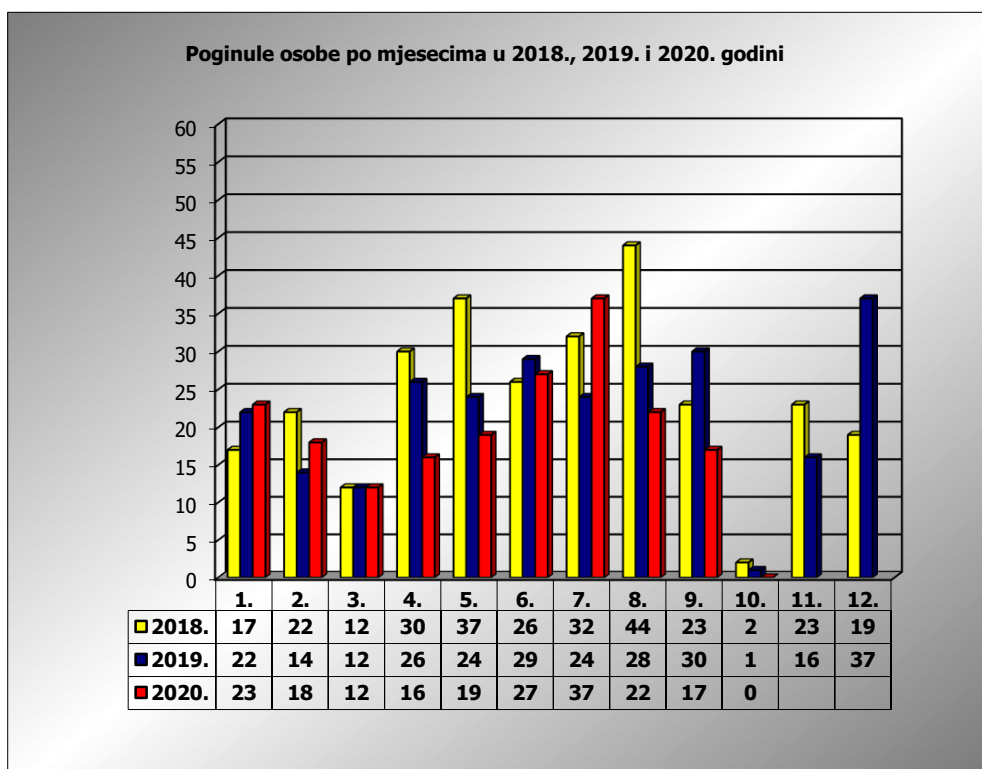

**PRIKAZ POGINULIH OSOBA U PROMETNIM NESREĆAMA U 2020. GODINI U REPUBLICI HRVATSKOJ PO MJESECIMA**  
(usporedba s 2018. i 2019. godinom)

mjesec	poginuli			2020./2018.		2020./2019.	
	2018. g.	2019. g.	2020. g.				
siječanj	17	22	23	35,3%	6	4,5%	1
veljača	22	14	18	-18,2%	-4	28,6%	4
ožujak	12	12	12	0,0%	0	0,0%	0
travanj	30	26	16	-46,7%	-14	-38,5%	-10
svibanj	37	24	19	-48,6%	-18	-20,8%	-5
lipanj	26	29	27	3,8%	1	-6,9%	-2
srpanj	32	24	37	15,6%	5	54,2%	13
kolovoz	44	28	22	-50,0%	-22	-21,4%	-6
rujan	23	30	17	-26,1%	-6	-43,3%	-13
listopad	2	1	0	-100,0%	-2	-100,0%	-1
studeni	23	16					
prosinac	19	37					
<b>I-III</b>	<b>51</b>	<b>48</b>	<b>53</b>	<b>3,9%</b>	<b>2</b>	<b>10,4%</b>	<b>5</b>
<b>I-VI</b>	<b>144</b>	<b>127</b>	<b>115</b>	<b>-20,1%</b>	<b>-29</b>	<b>-9,4%</b>	<b>-12</b>
<b>I-IX</b>	<b>243</b>	<b>209</b>	<b>191</b>	<b>-21,4%</b>	<b>-52</b>	<b>-8,6%</b>	<b>-18</b>
<b>I-X</b>	<b>245</b>	<b>210</b>	<b>191</b>	<b>-22,0%</b>	<b>-54</b>	<b>-9,0%</b>	<b>-19</b>

IX. mjesec - podaci s danom 04.10.2018., 2019. i 2020.