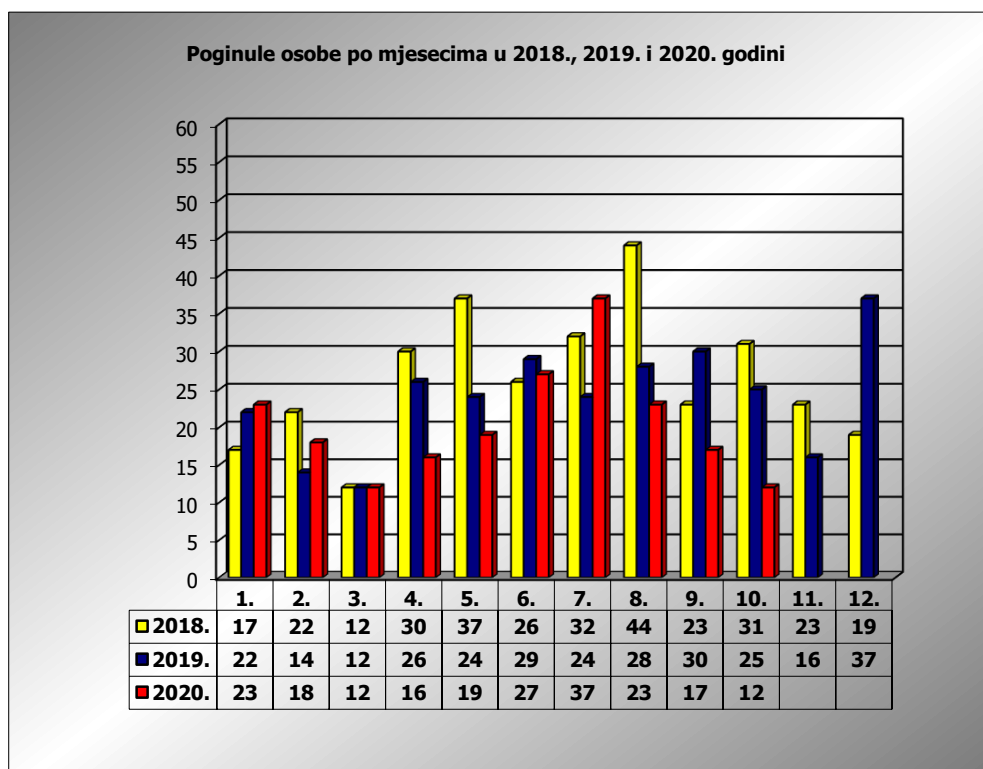

PRIKAZ POGINULIH OSOBA U PROMETNIM NESREĆAMA U 2020. GODINI U REPUBLICI HRVATSKOJ PO MJESECIMA
(usporedba s 2018. i 2019. godinom)

mjesec	poginuli			2020./2018.		2020./2019.	
	2018. g.	2019. g.	2020. g.				
siječanj	17	22	23	35,3%	6	4,5%	1
veljača	22	14	18	-18,2%	-4	28,6%	4
ožujak	12	12	12	0,0%	0	0,0%	0
travanj	30	26	16	-46,7%	-14	-38,5%	-10
svibanj	37	24	19	-48,6%	-18	-20,8%	-5
lipanj	26	29	27	3,8%	1	-6,9%	-2
srpanj	32	24	37	15,6%	5	54,2%	13
kolovoz	44	28	23	-47,7%	-21	-17,9%	-5
rujan	23	30	17	-26,1%	-6	-43,3%	-13
listopad	31	25	12	-61,3%	-19	-52,0%	-13
studeni	23	16					
prosinac	19	37					
I-III	51	48	53	3,9%	2	10,4%	5
I-VI	144	127	115	-20,1%	-29	-9,4%	-12
I-IX	243	209	192	-21,0%	-51	-8,1%	-17
I-X	274	234	204	-25,5%	-70	-12,8%	-30

X. mjesec - podaci s danom 29.10.2018., 2019. i 2020.