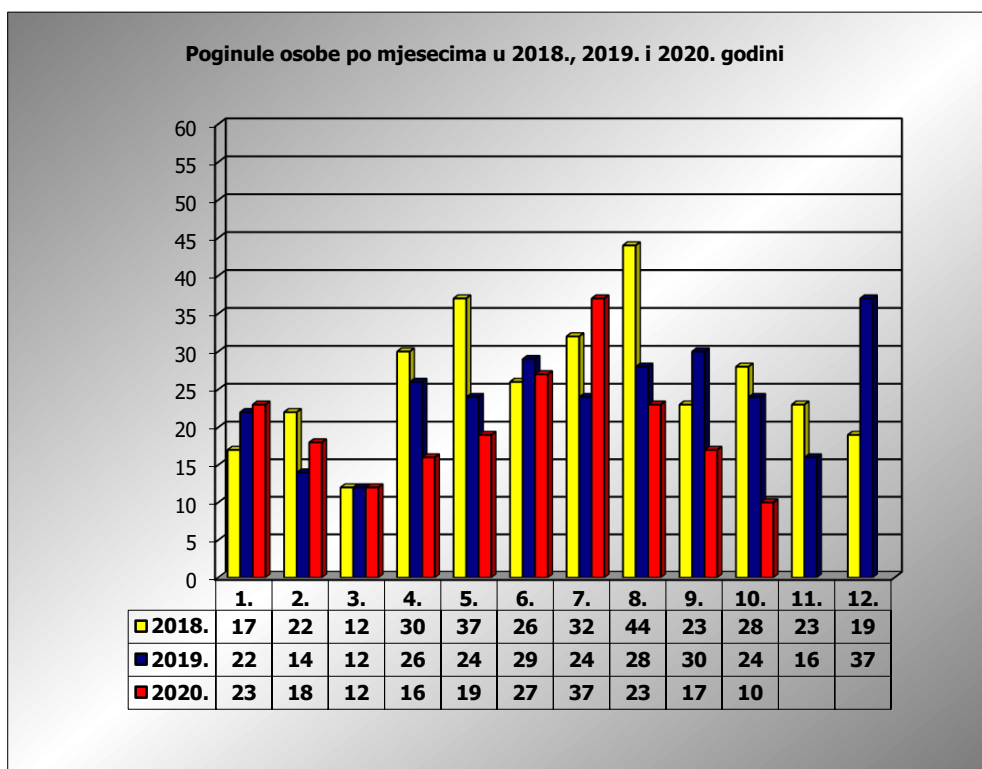

**PRIKAZ POGINULIH OSOBA U PROMETNIM NESREĆAMA U 2020. GODINI U REPUBLICI HRVATSKOJ PO MJESECIMA**  
(usporedba s 2018. i 2019. godinom)

mjesec	poginuli			2020./2018.		2020./2019.	
	2018. g.	2019. g.	2020. g.				
siječanj	17	22	23	35,3%	6	4,5%	1
veljača	22	14	18	-18,2%	-4	28,6%	4
ožujak	12	12	12	0,0%	0	0,0%	0
travanj	30	26	16	-46,7%	-14	-38,5%	-10
svibanj	37	24	19	-48,6%	-18	-20,8%	-5
lipanj	26	29	27	3,8%	1	-6,9%	-2
srpanj	32	24	37	15,6%	5	54,2%	13
kolovoz	44	28	23	-47,7%	-21	-17,9%	-5
rujan	23	30	17	-26,1%	-6	-43,3%	-13
listopad	28	24	10	-64,3%	-18	-58,3%	-14
studeni	23	16					
prosinac	19	37					
<b>I-III</b>	<b>51</b>	<b>48</b>	<b>53</b>	<b>3,9%</b>	<b>2</b>	<b>10,4%</b>	<b>5</b>
<b>I-VI</b>	<b>144</b>	<b>127</b>	<b>115</b>	<b>-20,1%</b>	<b>-29</b>	<b>-9,4%</b>	<b>-12</b>
<b>I-IX</b>	<b>243</b>	<b>209</b>	<b>192</b>	<b>-21,0%</b>	<b>-51</b>	<b>-8,1%</b>	<b>-17</b>
<b>I-X</b>	<b>271</b>	<b>233</b>	<b>202</b>	<b>-25,5%</b>	<b>-69</b>	<b>-13,3%</b>	<b>-31</b>

X. mjesec - podaci s danom 27.10.2018., 2019. i 2020.